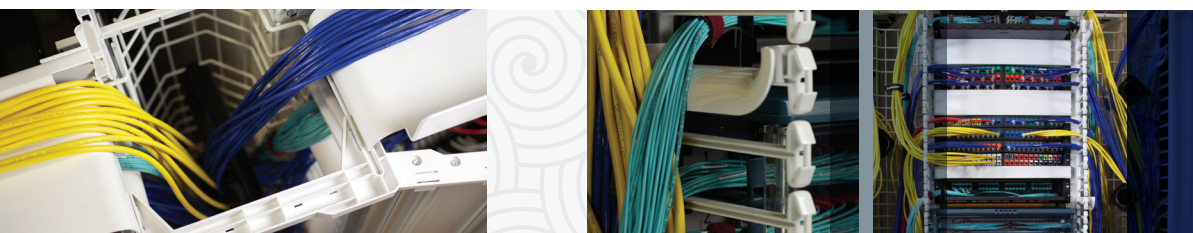

MIGHTY MO 20

MIGHTY MO 20 CHANNEL RACKS

Horizontal Cable Capacities

PART NO.	DESCRIPTION	USEABLE AREA (SQUARE INCH)	24 CNT	SINGLE CHANNEL CAPACITY			TOTAL RACK CAPACITY		
			CABLE	Cat 5e	Cat 6	Cat 6a	Cat 5e	Cat 6	Cat 6a
			O.D. (IN)	1.125"	1.25"	1.625"	1.125"	1.25"	1.625"
Mighty Mo® 20 Channel Rack									
MM20706-X	6.5"D, for 7' MM20 racks	34		288	240	156	576	480	312
MM20710-X	10.50"D, for 7' MM20 racks	56		480	288	240	960	576	480
MM20716-X	16.25"D, for 7' MM20 racks	88		768	480	336	1536	960	672
MM20724-X	24"D, for 7' MM20 racks	130		1080	744	516	2160	1488	1032
MM20730-X	30"D, for 7' MM20 racks	164		1344	960	648	2688	1920	1296
MM20810-X	10.50"D, for 8' MM20 racks	56		480	288	240	960	576	480
MM20816-X	16.25"D, for 8' MM20 racks	88		768	480	336	1536	960	672
MM20824-X	24"D, for 8' MM20 racks	130		1080	744	516	2160	1488	1032
MM20830-X	30"D, for 8' MM20 racks	164		1344	960	648	2688	1920	1296
MM20916-X	16.25"D, for 9' MM20 racks	88		768	480	336	1536	960	672
MM20924-X	24"D, for 9' MM20 racks	130		1080	744	516	2160	1488	1032
MM20930-X	30"D, for 9' MM20 racks	164		1344	960	648	2688	1920	1296