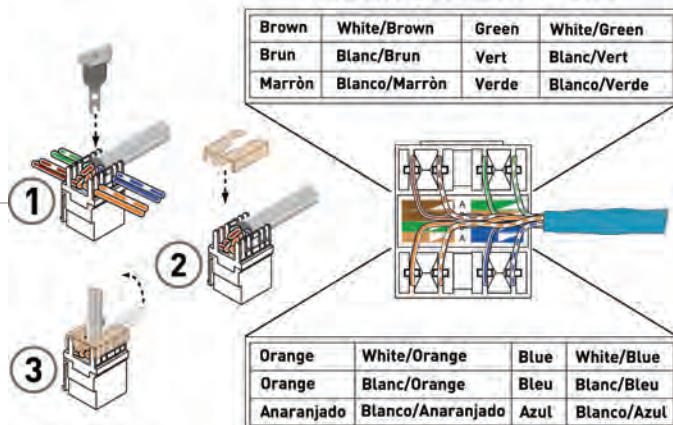

Doc. IS-0482 Rev A
 © Copyright 2012 by Legrand
 All Rights Reserved

TIA568A Specification -- Cat 5e

legrand® RJ45 Data/Phone Jack
 Prise à fiche RJ45 pour données/téléphone
 Enchufe RJ45 para teléfono/datos