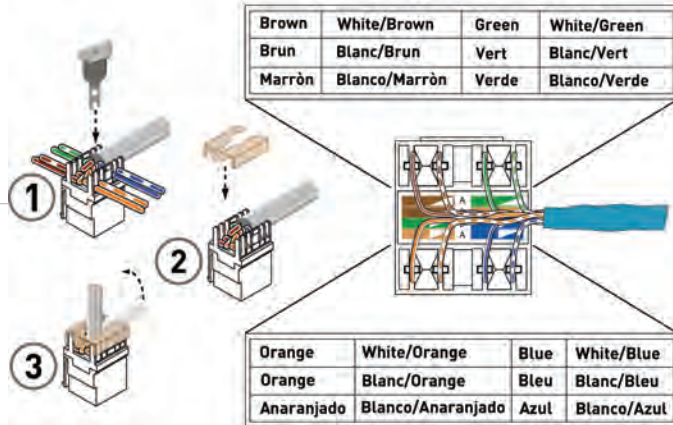

Doc. IS-0482 Rev A
 © Copyright 2012 by Legrand
 All Rights Reserved

TIA568A Specification -- Cat 5e

legrand® RJ45 Data/Phone Jack
 Prise à fiche RJ45 pour données/téléphone
 Enchufe RJ45 para teléfono/datos