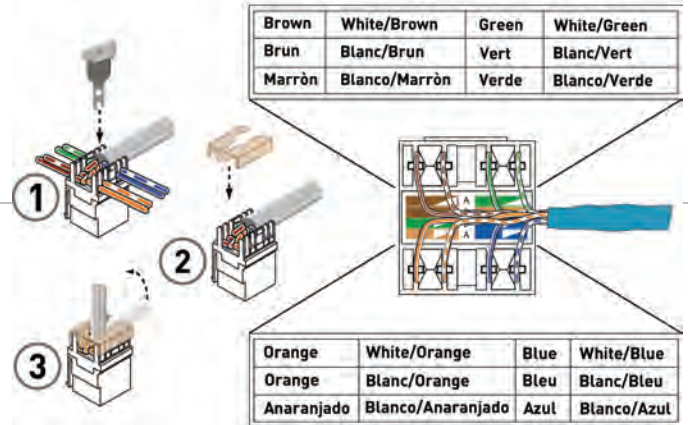

TIA568A Specification -- Cat 5e