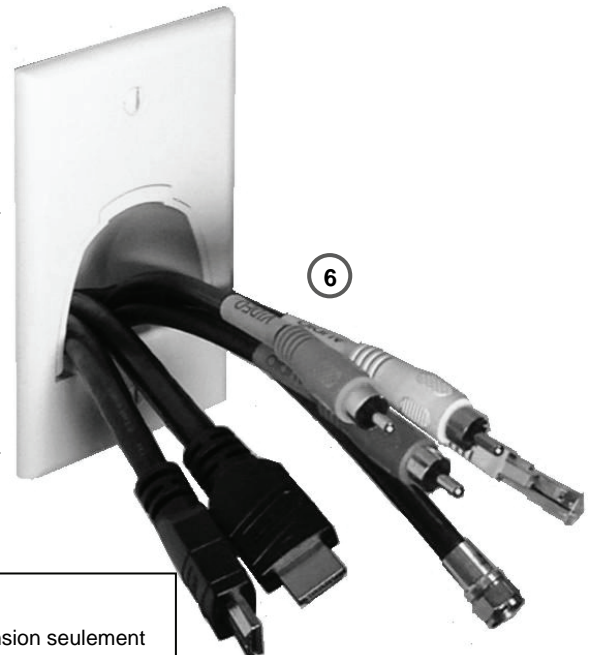

⚠ WARNING – Low-voltage cables only
⚠ AVERTISSEMENT – Câbles de basse tension seulement
⚠ ADVERTENCIA – Sólo los cables de baja tensión

Doc. #1507146 06/12 Rev A

© Copyright 2012 Legrand All Rights Reserved.
© Copyright 2012 Tous droits réservés Legrand.
© Copyright 2012 Legrand Todos los derechos reservados.

860.233.6251
1.877.BY.LEGRAND
www.legrand.us
www.legrand.ca