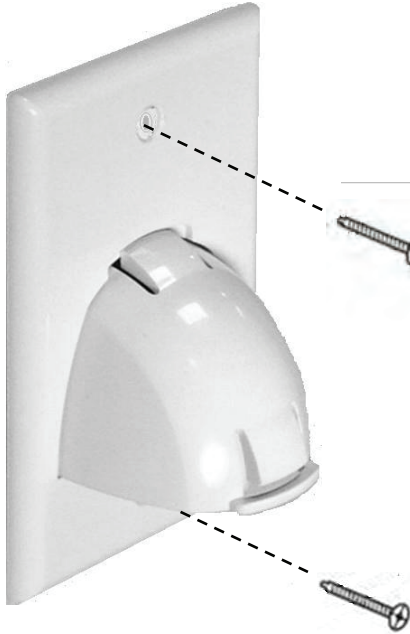

1-Gang Hinged Bullnose Cable Entry Wall Plate
1-Gang à charnières arrondies câble entrée Wall Plate
1-Gang con bisagras consulté Cable entrada Wall Plate

Doc. #1507146 06/12 Rev A

Installation Instructions • Instrucciones de Instalación • Notice d'Installation

Catalog Number(s) • Numéro(s) de Catalogue • Les Numéros de Catalogue: **WP9001-xx, WP9001-xx-V1**

Country of Origin: Made in China • Pays d'origine: Fabriqué en Chine • País de origen: Hecho en China