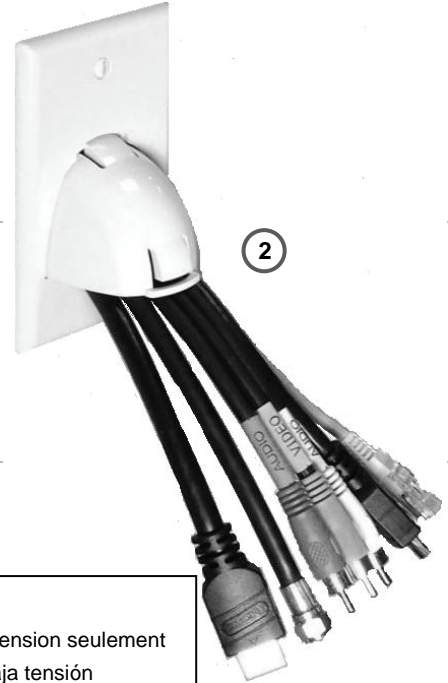

1-Gang Hinged Bullnose Cable Entry Wall Plate  
1-Gang à charnières arrondies câble entrée Wall Plate  
1-Gang con bisagras consulté Cable entrada Wall Plate

Doc. #1507146 06/12 Rev A

Installation Instructions • Instrucciones de Instalación • Notice d'Installation

⚠ WARNING – Low-voltage cables only  
⚠ AVERTISSEMENT – Câbles de basse tension seulement  
⚠ ADVERTENCIA – Sólo los cables de baja tensión

2

1-Gang Hinged Bullnose Cable Entry Wall Plate  
1-Gang à charnières arrondies câble entrée Wall Plate  
1-Gang con bisagras consulté Cable entrada Wall Plate