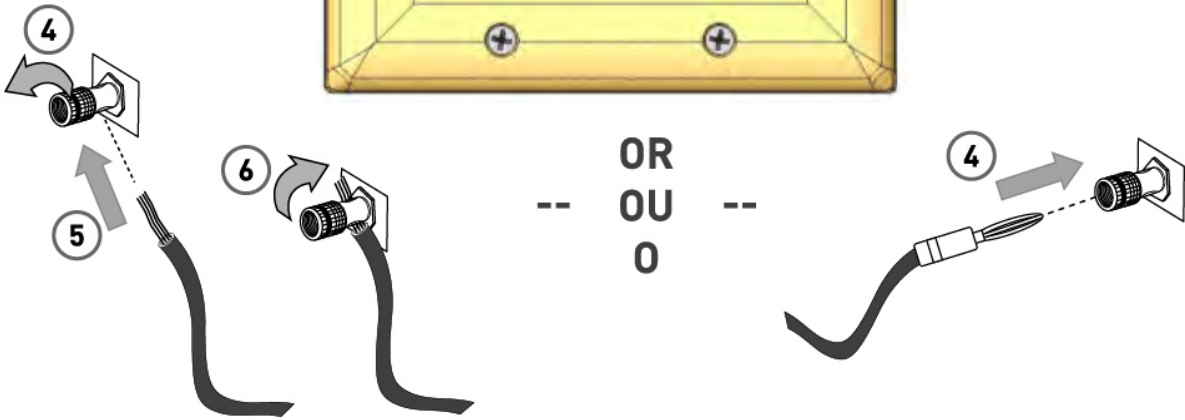

This drawing/print/document is currently on On-Q/Legrand "DEVIATION"

ONQD-0132

-- OU --
0

-- OR --
OU
0