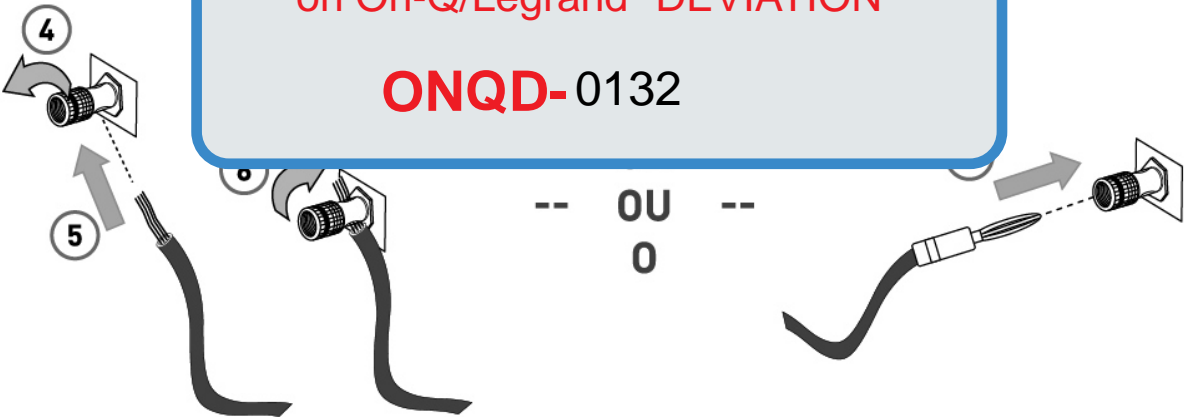

This drawing/print/document is currently on On-Q/Legrand "DEVIATION"

ONQD-0132

-- OU --
0