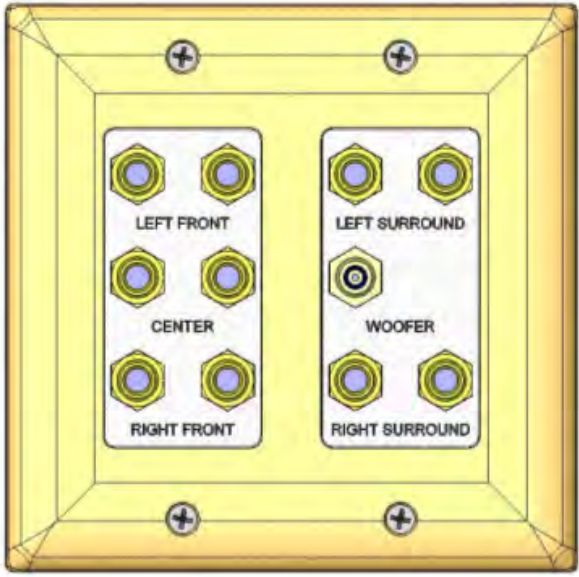

This drawing/print/document is currently on On-Q/Legrand "DEVIATION"

ONQD-0132

-- OU --
0

-- OR --
OU
0