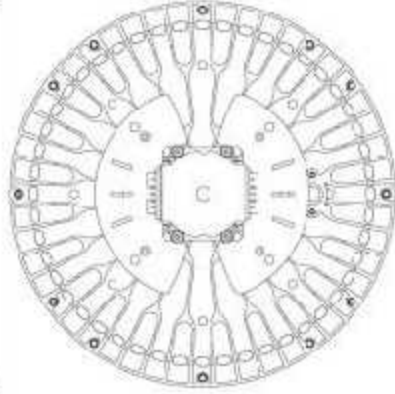

320mm

242mm