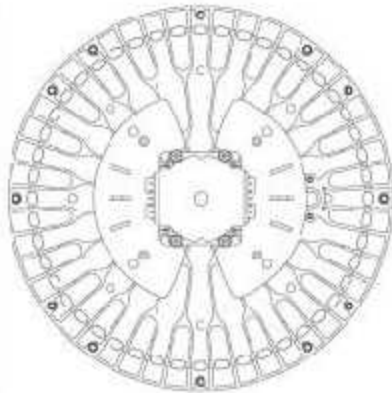

270mm

234mm