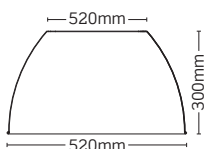

Body: Steel

JC71854

All data sheets and installation sheets
available at jcc.co.uk

Code	Description	Finish
JC71854PR	Toughbay Circular 60° beam reflector (JC71810 only)	Prismatic
JC71854BLK	Toughbay Circular 60° beam reflector (JC71810 only)	Black
JC71852BLK	Toughbay Circular 60° beam reflector (JC71811/JC71812 only)	Black
JC71856WH	Toughbay Circular Surface mounting bracket (JC71810 only)	White
JC71855BLK	Toughbay Circular Surface mounting bracket (JC71810 only)	Black
JC71850	Toughbay Circular Surface mounting bracket (JC71811/JC71812 only)	Black
JC71851	Toughbay Circular Waterproof IP65 connector	Black