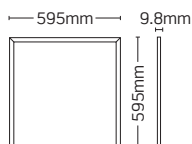

Classification

- Class 2
 - Class 1 (EM00172)
- IP44 | 240V

LED

- 3000K | CRI: Ra (80)
- 4000K | CRI: Ra (80)
- 4700K | CRI: Ra (80)

Finishes

Silver

Construction

Body: Aluminium
Diffuser: Opal polycarbonate

Accessories

Surface mount box **JC71262**
(see p.72), 1.5m Suspension kit
JC71311 (see p.73)

Installation

Cut out: 600mm x 600mm

JC71353

All data sheets and installation sheets available at jcc.co.uk

Code	Description	Col temp.	Dim.	Watt	Lumens	LpcW
JC71353	Skytile	3000K	No	36W	3500	97
JC71353DALI	Skytile DALI	3000K	Yes	36W	3500	97
JC71353DSI	Skytile DSI	3000K	Yes	36W	3500	97
JC71353/1-10V	Skytile 1-10V	3000K	Yes	36W	3500	97
JC71357	Skytile	4000K	No	36W	3800	106
JC71357DALI	Skytile DALI	4000K	Yes	36W	3800	106
JC71357DSI	Skytile DSI	4000K	Yes	36W	3800	106
JC71357/1-10V	Skytile 1-10V	4000K	Yes	36W	3800	106
JC71277	Skytile	4700K	No	36W	3800	106
JC71277DALI	Skytile DALI	4700K	Yes	36W	3800	106
JC71277DSI	Skytile DSI	4700K	Yes	36W	3800	106
JC71277/1-10V	Skytile 1-10V	4700K	Yes	36W	3800	106
EM00172	Plug and Play Emergency Pack	-	-	-	-	-
SPR0579	Armstrong oracle T-Clip Bracket	-	-	-	-	-
JC71311	4 wire suspension kit (1.5m)	-	-	-	-	-
JC71262	600 x 600mm Surface mount box	-	-	-	-	-