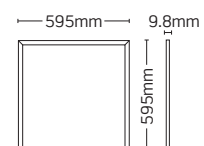

LED

3000K | CRI: Ra (80)
4000K | CRI: Ra (80)
4700K | CRI: Ra (80)

Finishes

Silver, White (WH)**

Construction

Body: Aluminium
Diffuser: Opal polycarbonate

Accessories

Surface mount box JC71262 (see p.72), 1.5m Suspension kit JC71311 (see p.73)

Installation

Cut out: 600mm x 600mm

JC71351

All data sheets and installation sheets available at jcc.co.uk

Code	Description	Col temp.	Dim.	Watt	Lumens	LpcW
JC71351	Skytile	3000K	No	28W	2700	96
JC71351DALI	Skytile DALI	3000K	Yes	28W	2700	96
JC71351DSI	Skytile DSI	3000K	Yes	28W	2700	96
JC71351/1-10V	Skytile 1-10V	3000K	Yes	28W	2700	96
JC71355	Skytile	4000K	No	28W	3000	107
JC71355DALI	Skytile DALI	4000K	Yes	28W	3000	107
JC71355DSI	Skytile DSI	4000K	Yes	28W	3000	107
JC71355/1-10V	Skytile 1-10V	4000K	Yes	28W	3000	107
JC71276	Skytile	4700K	No	28W	3000	107
JC71276DALI	Skytile DALI	4700K	Yes	28W	3000	107
JC71276DSI	Skytile DSI	4700K	Yes	28W	3000	107
JC71276/1-10V	Skytile 1-10V	4700K	Yes	28W	3000	107
EM00172	Plug and Play Emergency Pack	-	-	-	-	-
SPR0579	Armstrong oracle T-Clip Bracket	-	-	-	-	-
JC71311	4 wire suspension kit (1.5m)	-	-	-	-	-
JC71262	600 x 600mm Surface mount box	-	-	-	-	-