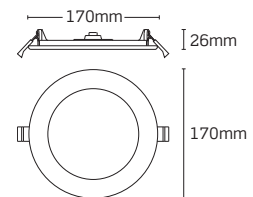

Classification

Class 2
 Class 1 (EM**00172**)
 IP20 | 240V

LED

4000K | CRI: Ra (80)
 4700K | CRI: Ra (80)

Finishes

White

Construction

Body: Polycarbonate
 Diffuser: Polycarbonate
 Bezel: Polycarbonate

Installation

Cut out Ø:
 10W - 150-160mm
 16W - 200-210mm
 22W - 220-230mm

JC72401 / JC72404

JC72402 / JC72405

JC72403 / JC72406

Code	Description	Col temp.	Dim.	Watt	Lumens	LpcW
JC72401	Skydisc PC IP20	4000K	No	10W	770	77
JC72404	Skydisc PC IP20	4700K	No	10W	770	77
JC72402	Skydisc PC IP20	4000K	No	16W	1300	81
JC72405	Skydisc PC IP20	4700K	No	16W	1300	81
JC72403	Skydisc PC IP20	4000K	No	22W	1750	80
JC72406	Skydisc PC IP20	4700K	No	22W	1750	80
EM00172	Plug and Play Emergency Pack	-	-	-	-	-