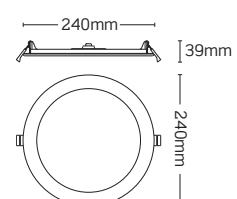

Installation

Cut out Ø:
 10W - 150-160mm
 16W - 200-210mm
 22W - 220-230mm

JC72401 / JC72404

JC72402 / JC72405

JC72403 / JC72406

Code	Description	Col temp.	Dim.	Watt	Lumens	LpcW
JC72401	Skydisc PC IP20	4000K	No	10W	770	77
JC72404	Skydisc PC IP20	4700K	No	10W	770	77
JC72402	Skydisc PC IP20	4000K	No	16W	1300	81
JC72405	Skydisc PC IP20	4700K	No	16W	1300	81
JC72403	Skydisc PC IP20	4000K	No	22W	1750	80
JC72406	Skydisc PC IP20	4700K	No	22W	1750	80
EM00172	Plug and Play Emergency Pack	-	-	-	-	-