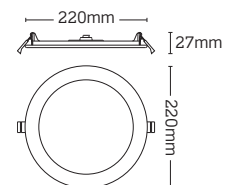

Classification

Class 2
 Class 1 (EM**00172**)
 IP20 | 240V

LED

4000K | CRI: Ra (80)
 4700K | CRI: Ra (80)

Finishes

White

Construction

Body: Polycarbonate
 Diffuser: Polycarbonate
 Bezel: Polycarbonate

Installation

Cut out Ø:
 10W - 150-160mm
 16W - 200-210mm
 22W - 220-230mm

JC72401 / JC72404

JC72402 / JC72405

JC72403 / JC72406

Code	Description	Col temp.	Dim.	Watt	Lumens	LpcW
JC72401	Skydisc PC IP20	4000K	No	10W	770	77
JC72404	Skydisc PC IP20	4700K	No	10W	770	77
JC72402	Skydisc PC IP20	4000K	No	16W	1300	81
JC72405	Skydisc PC IP20	4700K	No	16W	1300	81
JC72403	Skydisc PC IP20	4000K	No	22W	1750	80
JC72406	Skydisc PC IP20	4700K	No	22W	1750	80
EM00172	Plug and Play Emergency Pack	-	-	-	-	-