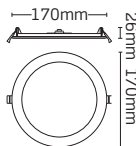

JC72502 / JC72506