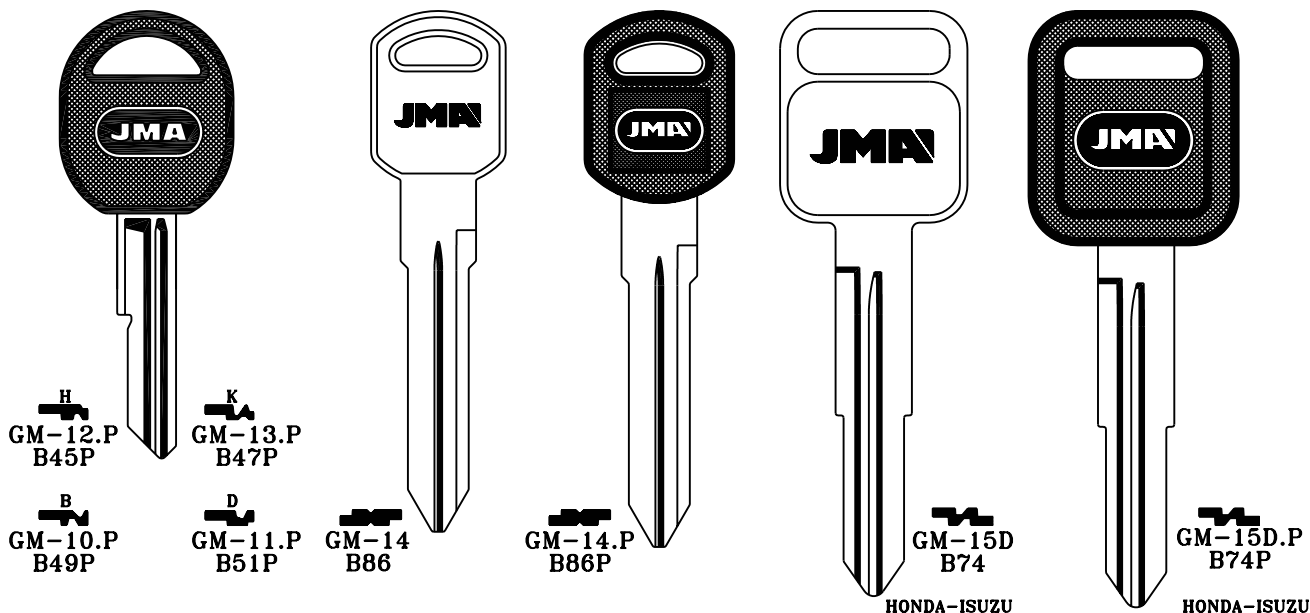

GENERAL MOTORS