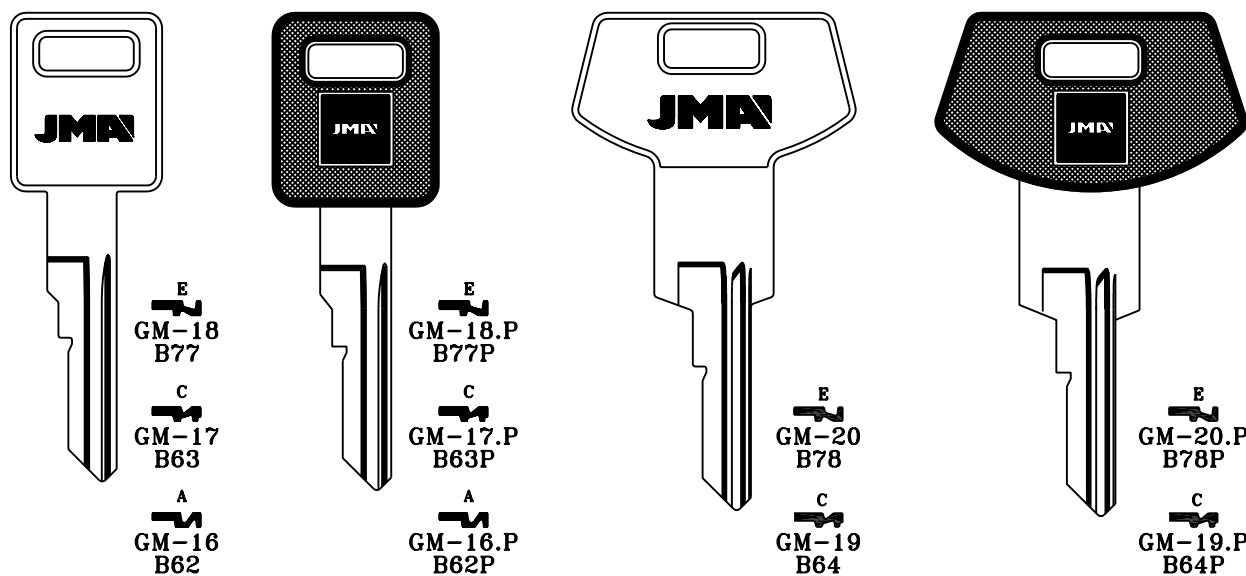

© Llaves Altuna de México, S.A. de C.V. 2012

Atención: Concerniente a las marcas y denominaciones comerciales ver nota en índice.

Attention: Concerning the marks and commercial denominations see note in index.

Attention: Concernant les marques et dénominations commerciales voir la note dans l'index.