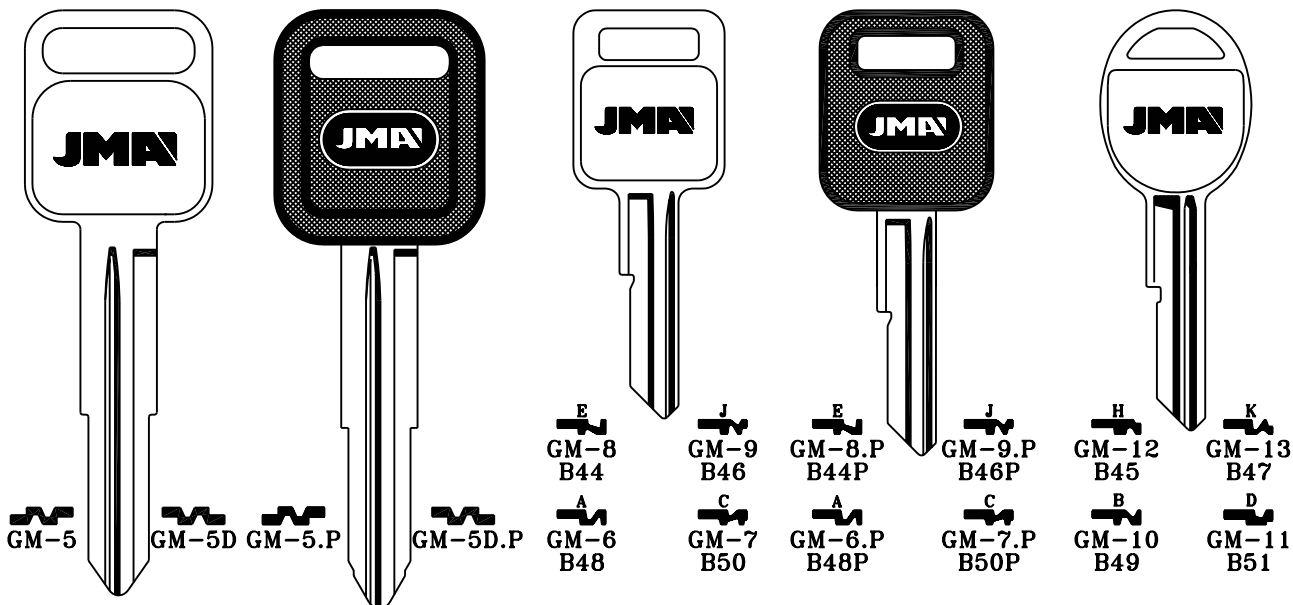

GENERAL MOTORS

GENERAL MOTORS