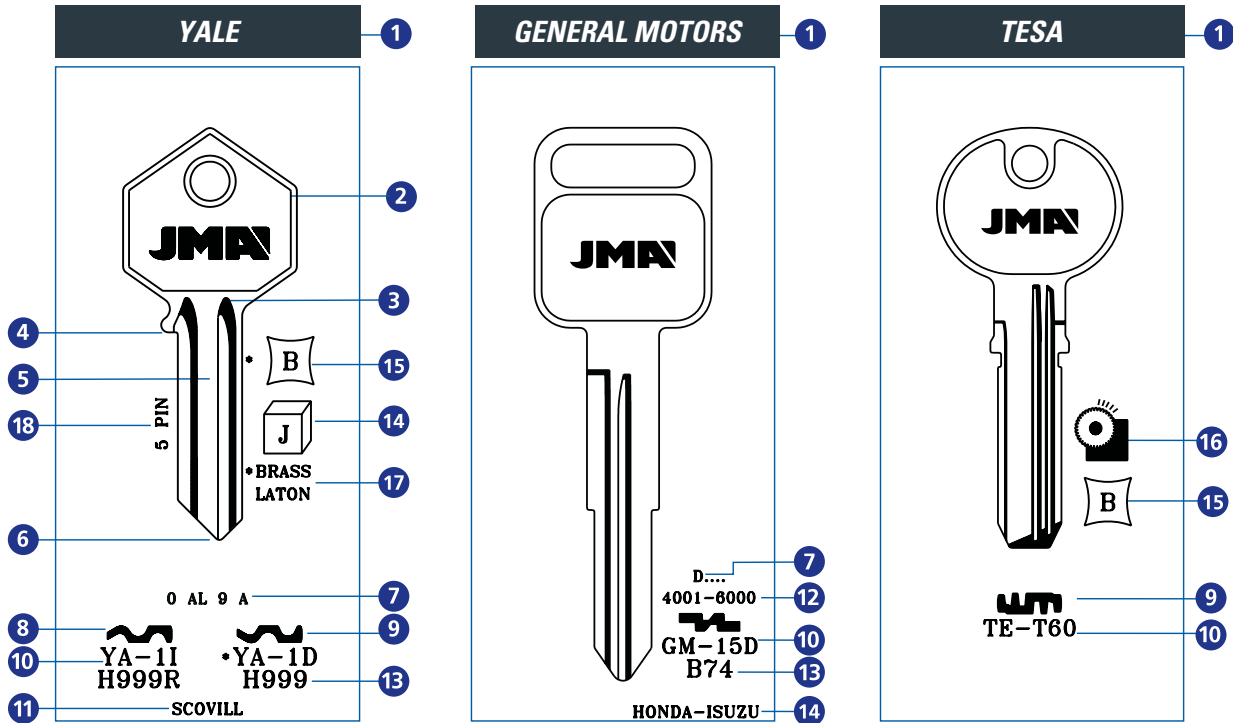

All keys included in this catalog are nickel plated brass unless otherwise indicated.

Todas las llaves presentes en este catálogo que no tienen indicación de material y terminado están disponibles en material latón y terminado niquelado.

Toutes les clés dans ce catalogue sont disponible en laiton nickelé, sauf mention contraire.

MATERIALS AND FINISHED · MATERIALES Y TERMINADOS · MATÉRIAUX ET FINI

N. SILVER / ALPACA

- Key available in nickel silver.
- Llave disponible en alpaca.
- Clé disponible en maillechort.

STEEL / ACERO

- Key available in steel.
- Llave disponible en acero.
- Clé disponible en acier.

ZAMAK / ZAMAK

- Key available in zamak.
- Llave disponible en zamak.
- Clé disponible en zamak.

BRASS / LATÓN

- Key available with and without nickel plated.
- Llave disponible con y sin niquelar.
- Clé disponible avec et sans niquel.

ONLY BRASS / SOLO LATÓN

- Key available only in brass, not in nickel silver plated.
- Llave disponible solo latonada, no niquelada.
- Clé disponible seulement en laiton, pas en version nickelé.