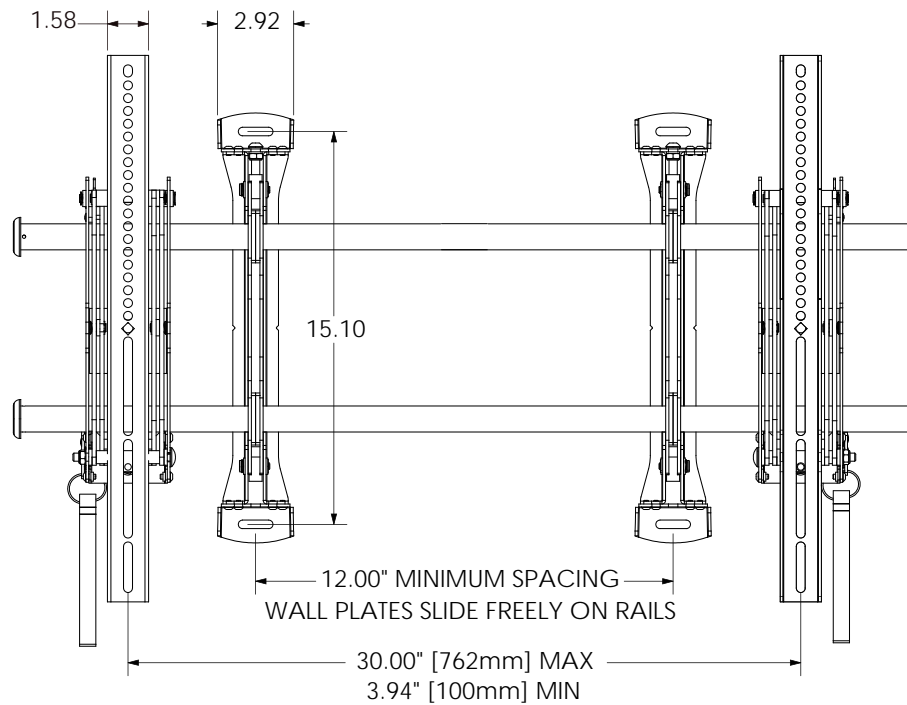

**UNIT: INCH**

MODEL NAME

**WBLS2**

PRODUCT DIMENSION (W x D x H)

**34.57" x 3.72" x 21.00"**

**(Inch)**