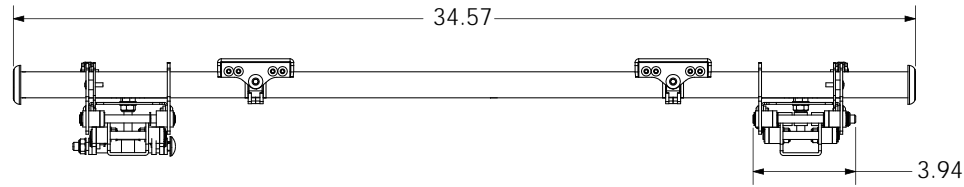

**UNIT: INCH**

MODEL NAME

**WBLS2**

PRODUCT DIMENSION (W x D x H)

**34.57" x 3.72" x 21.00"**

**(Inch)**