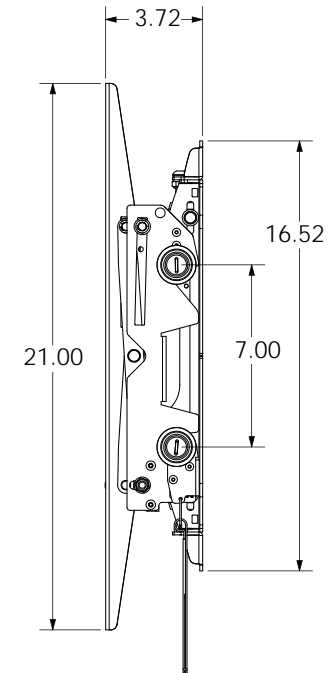

**UNIT: INCH**

MODEL NAME

**WBLS2**

PRODUCT DIMENSION (W x D x H)

**34.57" x 3.72" x 21.00"**

**(Inch)**