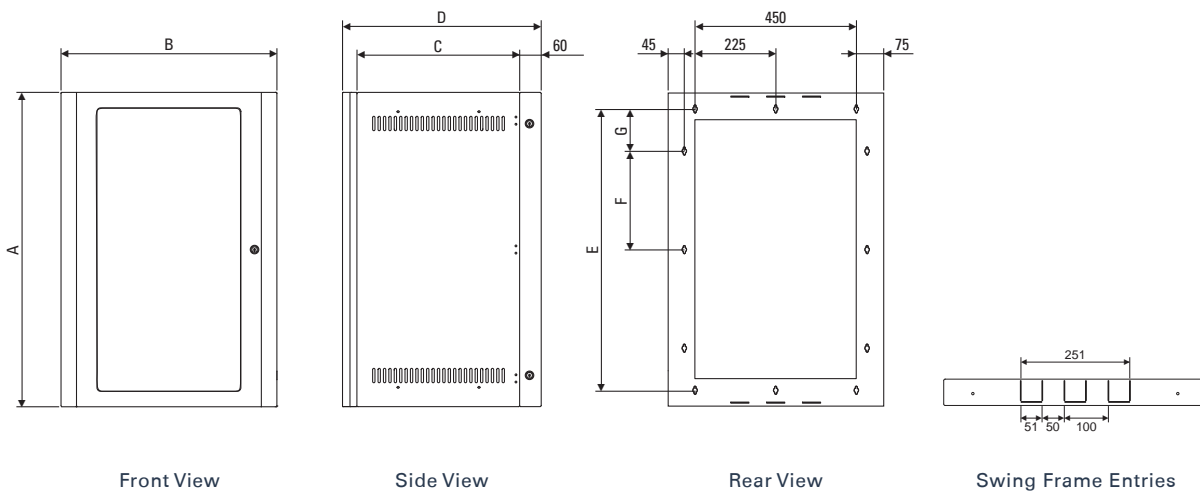

Ausrack Wall

19 inch wall mount cabinets

ACCESSORIES

Part Number	Product	Description	ARW6U250	ARW6U350	ARW6U450	ARW6U600	ARW12U250	ARW12U350	ARW12U450	ARW12U600	ARW18U350	ARW18U450	ARW18U600	ARW24U350	ARW24U450	ARW24U600
ARW250FS	Fixed shelves - light grey RAL7035 (Requires 4 mounting rails to install)	1RU high x 250mm deep	•	•	•	•	•	•	•	•	•	•	•	•	•	•
ARW350FS		1RU high x 350mm deep			•	•			•	•			•	•		
ARW500FS		1RU high x 500mm deep				•					•			•		
ARW150CS	Cantilever shelves - black	2RU high x 150mm deep	•	•	•	•	•	•	•	•	•	•	•	•	•	•
ARW250CS[▲]		2RU high x 250mm deep		•	•	•		•	•	•		•	•		•	•
ARW350CS		2RU high x 350mm deep			•	•			•	•			•	•		
ARW450CS		2RU high x 450mm deep				•					•			•		
ARPCMH1U	Horizontal cable management	1RU	•	•	•	•	•	•	•	•	•	•	•	•	•	•
ARHCMF1U	Horizontal cable management fingers & cover panels	1RU	•	•	•	•	•	•	•	•	•	•	•	•	•	•
ARHCMF2U		2RU	•	•	•	•	•	•	•	•	•	•	•	•	•	•
ARHCMF4U		4RU	•	•	•	•	•	•	•	•	•	•	•	•	•	•
ARPRH61010	Power rails – horizontal (10A outlets only) SAA	6 x 10A outlets, 10A plug	•	•	•	•	•	•	•	•	•	•	•	•	•	•
ARPRH61015		6 x 10A outlets, 15A plug	•	•	•	•	•	•	•	•	•	•	•	•	•	•
ARPRH101010		10 x 10A outlets, 10A plug	•	•	•	•	•	•	•	•	•	•	•	•	•	•
ARPRH101015		10 x 10A outlets, 15A plug	•	•	•	•	•	•	•	•	•	•	•	•	•	•
ARPAF2	2-way fan kit	Requires 4 mounting rails to install	•	•	•	•	•	•	•	•	•	•	•	•	•	•
ARBP6U	Blanking panel	6RU	•	•	•	•	•	•	•	•	•	•	•	•	•	•
ARWMR6U	Mounting rail pair	6RU	•	•	•	•	•	•	•	•	•	•	•	•	•	•
ARWMR12U		12RU					•	•	•	•						
ARCN	Cage nuts	50 pack	•	•	•	•	•	•	•	•	•	•	•	•	•	•
ARSTUD100[▲]	Rack Studs	Pack of 100	•	•	•	•	•	•	•	•	•	•	•	•	•	•
ARSTUD20[▲]		Pack of 20	•	•	•	•	•	•	•	•	•	•	•	•	•	•

[▲] Available on Request

TECHNICAL DRAWINGS