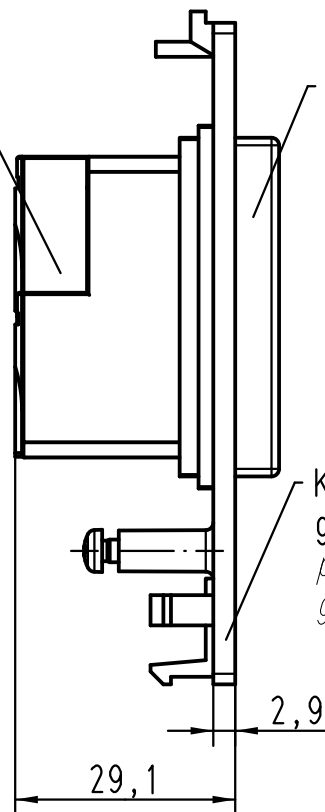

Kunststoff,  
schwarz/  
plastic,  
black

Kunststoff,  
weiß  
plastic,  
white

Kunststoff,  
grau  
plastic,  
grey

Montageanleitung beiliegend/  
assembly instructions enclosed

All Dimensions in mm Original Size DIN A 4		Techn. Character.			Nicht tolerierte Maße! Free size tolerances	
			Dat.	Name	Maßstab/Scale <b>1:1</b>	<b>Han-Port Steckdosenmodul</b> Australia/China plug socket module
		Detail.	15.08.11	Ho		
		Insp.		Be		
		Stand.				
A		HARTING Electric GmbH & Co. KG				<b>TB 39 50 001 0009</b>
Mod.	Dat.	Name	D-32339 Espelkamp			
					Sub. TB 39 50 001 0009 v. 13.01.05	
						Blatt/ page