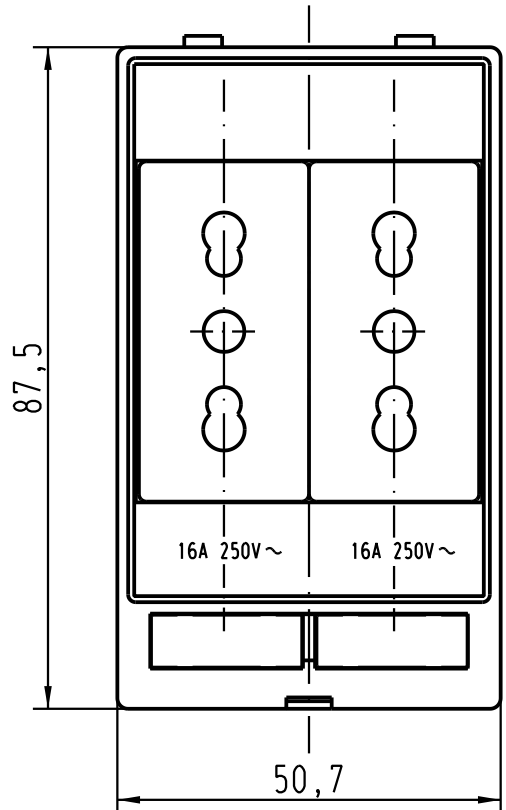

1 2 3 4 5 6

A

B

C

D

Montageanleitung beiliegend/
assembly instructions enclosed

All Dimensions in mm Original Size DIN A 4		Techn. Character.			Nicht tolerierte Masse/ Free size tolerances	
			Dat.	Name	Massstab/ Scale 1 : 1	Han-Port Steckdosenmodul 2-fach (Italien)/ Plug socket module double Italy (CEI)
		Detail.	13.01.05	Loe.		
		Insp.		SP		
		Stand.				
411516	15.03.05	Ho	HARTING Electric GmbH & Co. KG		TB 39 50 001 0007	Blatt/ page
411407			D-32339 Espelkamp			
Mod.	Dat.	Name			Sub.	