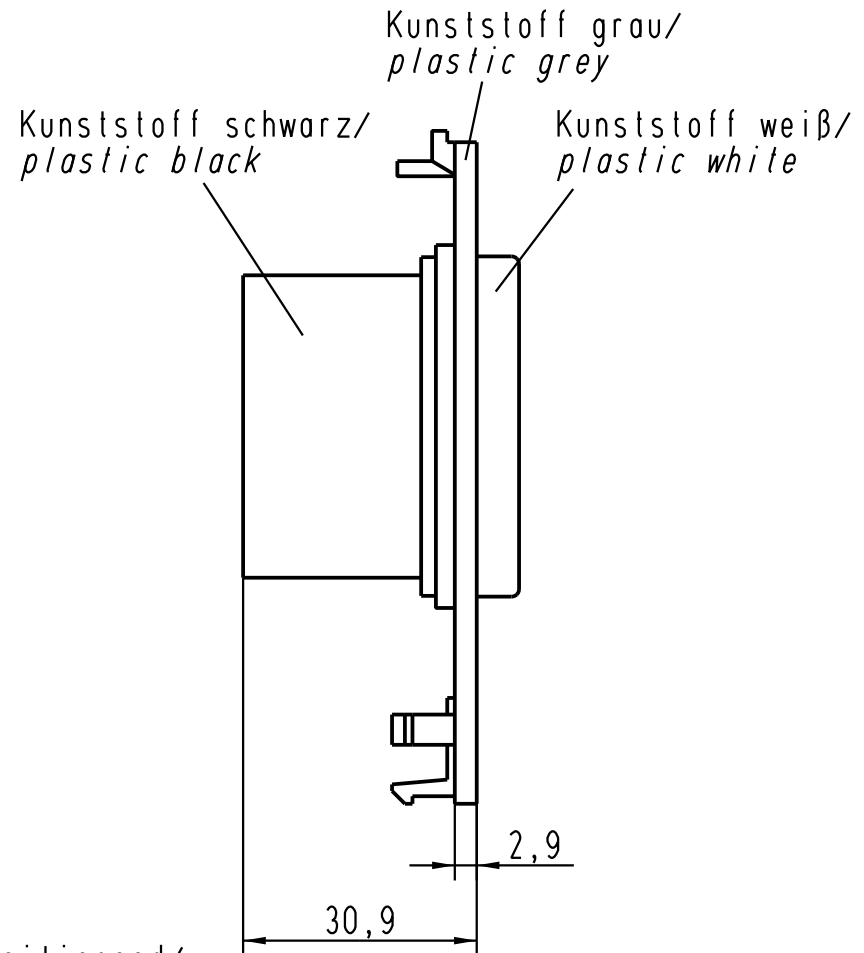

1 2 3 4 5 6

A

B

C

D

Montageanleitung beiliegend/
assembly instructions enclosed

All Dimensions in mm Original Size DIN A 4		Techn. Character.			Nicht tolerierte Masse/ Free size tolerances	
			Dat.	Name	Massstab/ Scale 1 : 1	Han-Port Steckdosenmodul 2-fach (Italien)/ Plug socket module double Italy (CEI)
		Detail.	13.01.05	Loe.		
		Insp.		SP		
		Stand.				
411516	15.03.05	Ho	HARTING Electric GmbH & Co. KG		TB 39 50 001 0007	Blatt/ page
411407			D-32339 Espelkamp			
Mod.	Dat.	Name			Sub.	