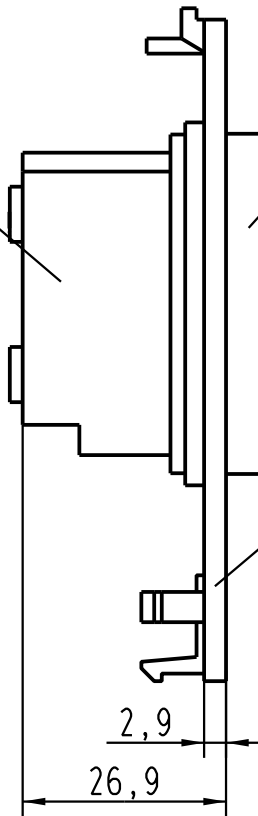

Kunststoff,  
schwarz/  
plastic,  
black

Kunststoff,  
weiß/  
plastic,  
white

Kunststoff,  
grau/  
plastic,  
grey

2,9  
26,9

Montageanleitung beiliegend/  
assembly instructions enclosed

 All Dimensions in mm Original Size DIN A 4			Techn. Character.			Nicht tolerierte Masse/ Free size tolerances		
				Dat.	Name	Massstab/Scale		<b>Han-Port Steckdosenmodul</b> USA/Japan (NEMA 5-15) plug socket module
	Detail.	13.01.05	Loe.	1:1				
	Insp.		SP					
	Stand.							
411516	15.03.05	Loe.	HARTING Electric GmbH & Co. KG D-32339 Espelkamp			<b>TB 39 50 001 0004</b>		Blatt/ page
411407								
Mod.	Dat.	Name				Sub.		