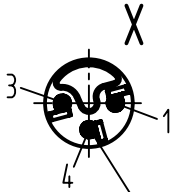

1 2 3 4 5 6

A

B

C

D

Gesamtlänge im verschraubten Zustand ca. 40,8mm  
 Complete length when assembled app. 40,8mm

X

M8x1

SW9  
 width across  
 flats 9

Ø 11,5

Y

Steckgesicht n.  
 Contact face acc. to  
 IEC 61076-2-104

Leiterquerschnitt conductor cross section	0,08 - 0,14 AWG26 - AWG22
Kabeldurchmesser cable outside diameter	1,9 - 3,5mm

	All Dimensions in mm Original Size DIN A4		Scale 2:1	Free size tol.		Ref.	
	All rights reserved Department EC PD - DE		Created by DYCKC	Inspected by WELLMANN	Standardisation HOFFMANN	Date 2013-01-22	State Final Release
HARTING Electronics GmbH D-32339 Espelkamp			Title HARAX M8-XS male 3-pole			Doc-Key / ECM-Nr. 100213102/UGD/003/B 5300000857288	
			Type TB	Number 21021591305		Rev. B	Page 1/1