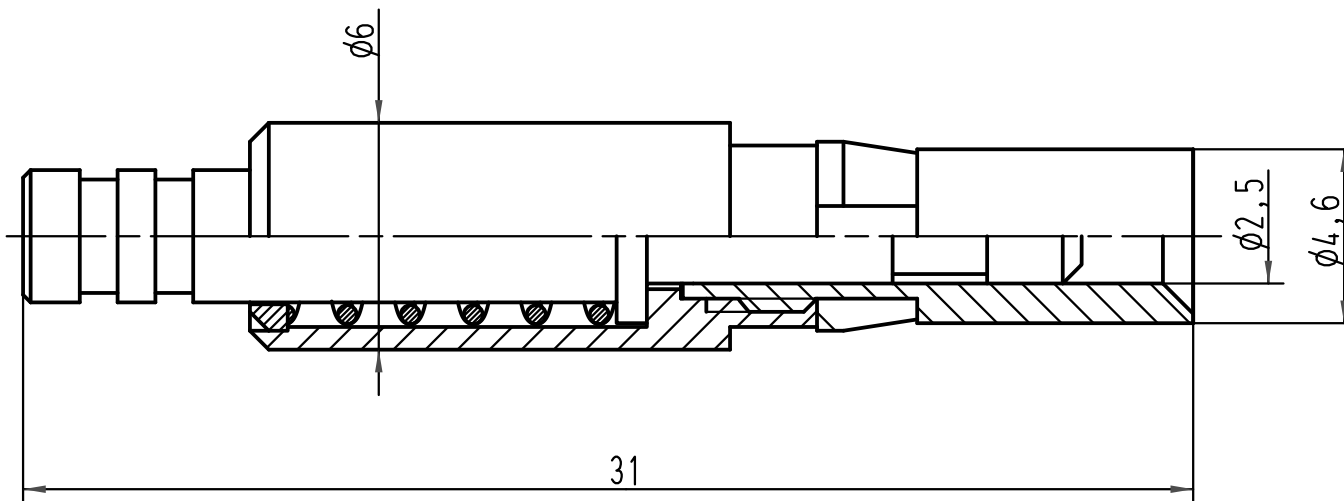

1 2 3 4 5 6

A

B

C

D

All Dimensions in mm Original Size DIN A 4			Techn. Character.			Nicht tolerierte Maß/Free size tolerances		
				Dat.	Name	Maßstab/Scale 5:1	Buchsenstecker <i>Female contact</i> 1mm POF	
			Detail.	09.03.01	DY			
			Insp.		SDT			
			Stand.					
413686	10.03.08	Pr	HARTING Electric GmbH & Co. KG				TB 20 10 001 4221	
413262	10.10.07	Ho	D-32339 Espelkamp					
29295								
Mod.	Dat.	Name				Sub.	Blatt/ page	