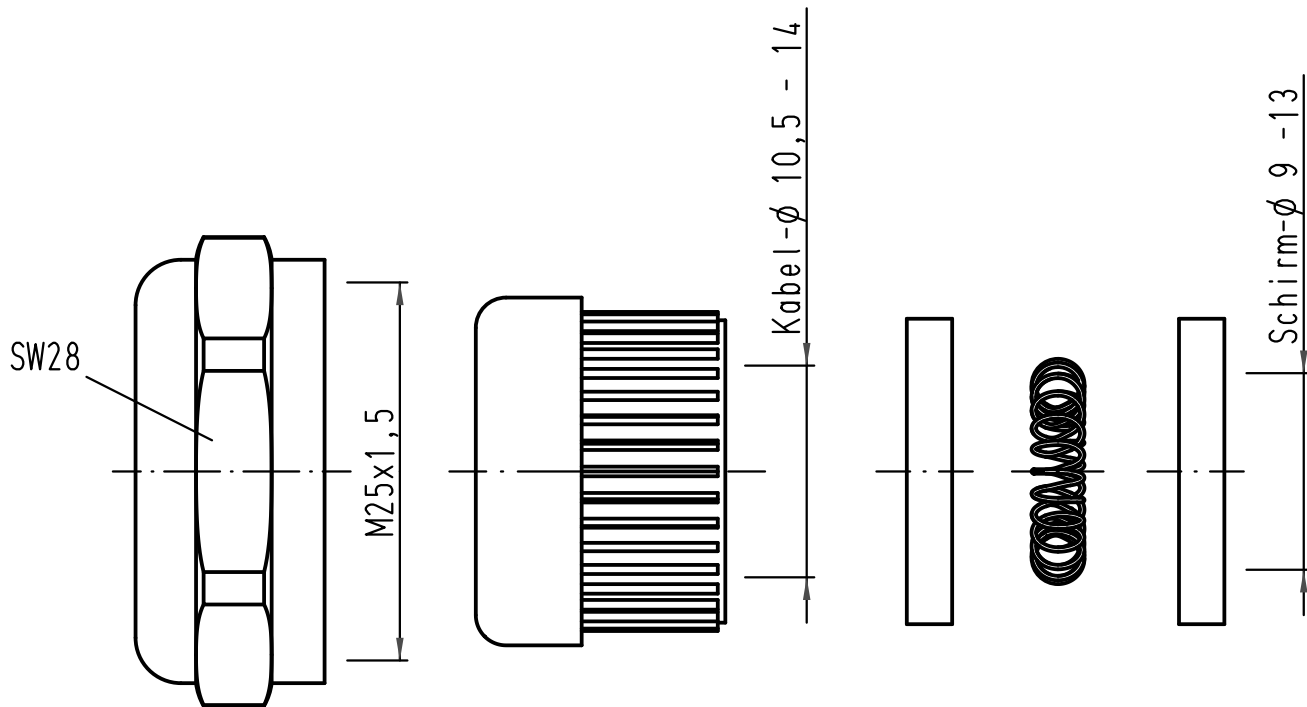

1 2 3 4 5 6

A

B

C

D

Für EMV Tüllengehäuse - Metall
for EMC hoods - metal

		All Dimensions in mm Original Size DIN A 4		Techn. Character.		Nicht tolerierte Maß/Free size tolerances	
				Dat.	Name	Maßstab/Scale 2:1	Han-Compact EMV Halbverschraubung M25 EMC half cable protection M25
				Detail.	10.02.10 Ho		
				Insp.	Sch		
				Stand.			
A				HARTING Electric GmbH & Co. KG D-32339 Espelkamp			TB 19 62 000 5056 Sub. TB 19 62 000 5056 v. 11.05.07
Mod.	Dat.	Name					