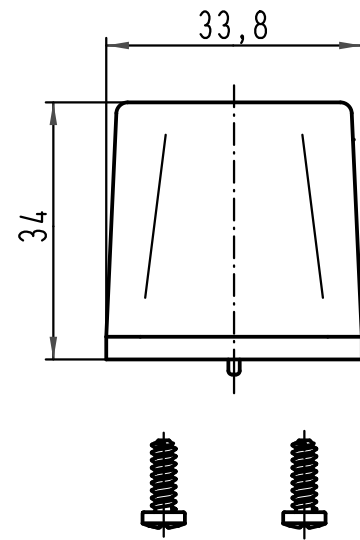

5

4

3

2

1

D

C

B

A

wird lose mitgeliefert/  
added separatly

All Dimensions in mm  
Original Size DIN A 4

Techn. Character.

Nicht tolerierte Maße/Free size tolerances

			Dat.	Name	Mßstab/Scale
			08.03.02	Gü	1:1
				HERB	

**Han 1 Mod-gs-M25**  
Tüllengehäuse/  
hood