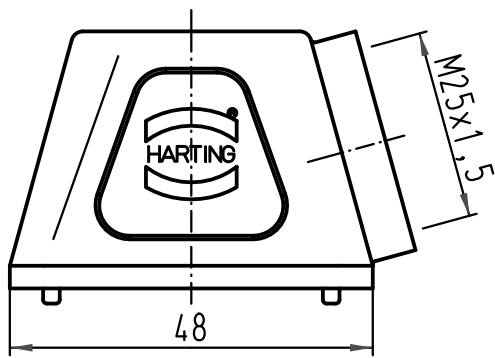

A

wird lose mitgeliefert/  
added separatly

All Dimensions in mm  
Original Size DIN A 4

Techn. Character.

Nicht tolerierte Maße/Free size tolerances

			Dat.	Name	Mßstab/Scale
			08.03.02	Gü	1:1
				HERB	

**Han 1 Mod-gs-M25**  
Tüllengehäuse/  
hood