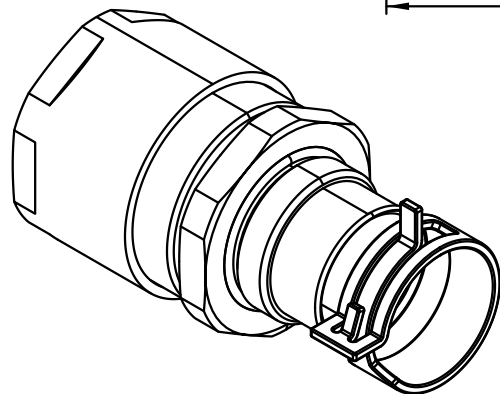

1 2 3 4 5 6

A

B

C

D

All Dimensions in mm Original Size DIN A 4			Techn. Character.			Nicht tolerierte Maß/Free size tolerances		
				Dat.	Name	Maßstab/Scale <b>1:1</b>	<b>Spezial-Kabelverschraubung M32/M40 mit Federbandschelle</b> <i>special cable gland M32/M40 with spring band clamp</i>	
			Detail.	16.12.10	ML			
			Insp.		BS			
			Stand.					
B	16.01.12	Ho	HARTING Electric GmbH & Co. KG				<b>TB 19 00 000 5022</b>	
A			D-32339 Espelkamp					
Mod.	Dat.	Name	Sub.					
							Blatt/ page	