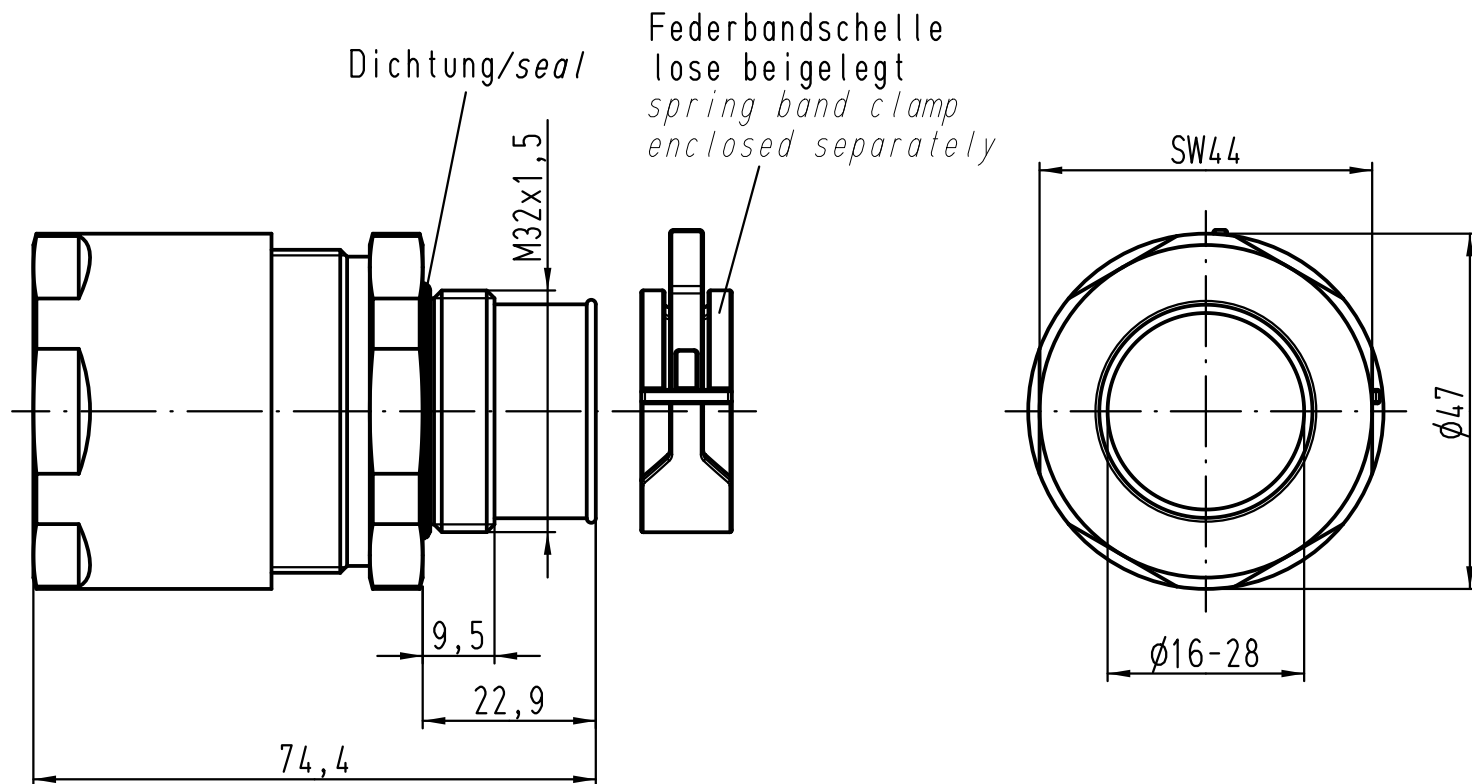

1 2 3 4 5 6

A

B

C

D

All Dimensions in mm Original Size DIN A 4			Techn. Character.			Nicht tolerierte Maß/Free size tolerances		
				Dat.	Name	Maßstab/Scale <b>1:1</b>	<b>Spezial-Kabelverschraubung M32/M40 mit Federbandschelle</b> <i>special cable gland M32/M40 with spring band clamp</i>	
			Detail.	16.12.10	ML			
			Insp.		BS			
			Stand.					
B	16.01.12	Ho	HARTING Electric GmbH & Co. KG				<b>TB 19 00 000 5022</b>	
A			D-32339 Espelkamp					
Mod.	Dat.	Name	Sub.					
							Blatt/ page	