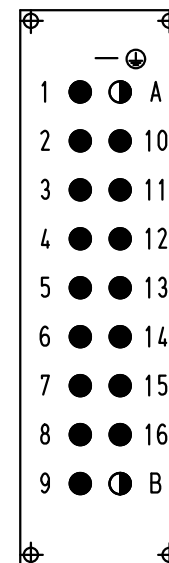

Kontaktanordnung (Ansicht Anschlussseite)
contact arrangement (view from terminal side)

- Arbeitskontakte
working contacts
- Schaltkontakte
relay contacts

ALL Dimensions in mm Original Size DIN A 4		Techn. Character.			Nicht tolerierte Maß/Free size tolerances	
			Dat.	Name	Maßstab/Scale 1:1	Han 16HvE-F-s Buchseneinsatz/ female insert
			Detail.	05.01.05 DY		
			Insp.	SR		
			Stand.			
414187	25.09.08	Rull	HARTING Electric GmbH & Co. KG			TB 09 34 016 2701
410278			D-32339 Espelkamp			
Mod.	Dat.	Name				Sub. TB 09 34 0.. 2701 v. 01.03.93
						Blatt/ page