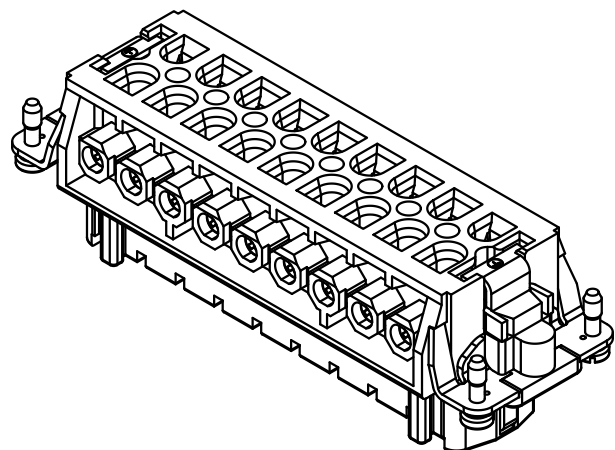

Kontaktanordnung (Ansicht Anschlussseite)
contact arrangement (view from terminal side)

- Arbeitskontakte
working contacts
- Schaltkontakte
relay contacts

ALL Dimensions in mm Original Size DIN A 4		Techn. Character.			Nicht tolerierte Maß/Free size tolerances	
			Dat.	Name	Maßstab/Scale 1:1	Han 16HvE-F-s Buchseneinsatz/ female insert
			Detail.	05.01.05 DY		
			Insp.	SR		
			Stand.			
414187	25.09.08	Rull	HARTING Electric GmbH & Co. KG			TB 09 34 016 2701
410278			D-32339 Espelkamp			
Mod.	Dat.	Name				Sub. TB 09 34 0.. 2701 v. 01.03.93
						Blatt/ page