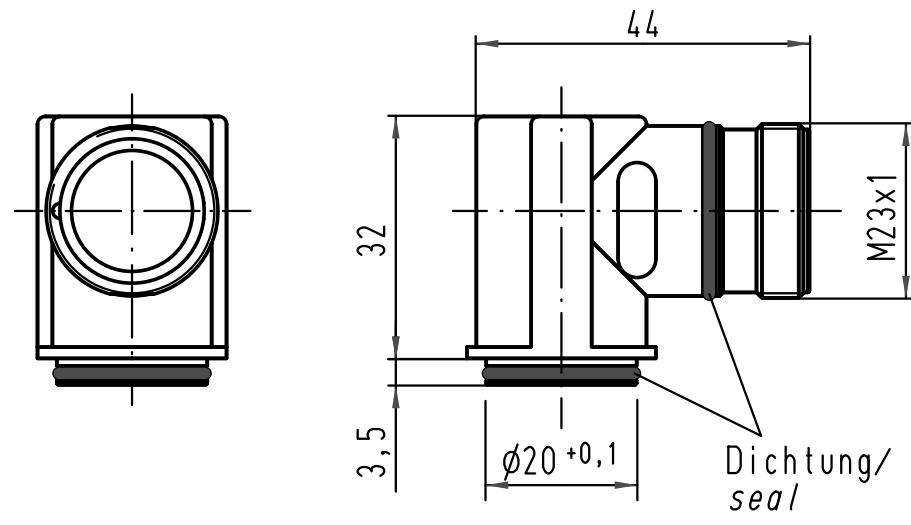

1 2 3 4 5 6

A

B

C

D

			All Dimensions in mm Original Size DIN A 4			Techn. Character.			Nicht tolerierte Maßel/Free size tolerances		
				Dat.	Name	Maßstab/Scale 1:1			Han R23-agw Vorderwand / front wall assembly		
			Detail.	18.03.97	Sper.						
			Insp.		Sdt.						
			Stand.								
413155	27.08.07	Ho	HARTING Electric GmbH & Co. KG D-32339 Espelkamp						TB 09 15 200 0901		
Mod.	Dat.	Name							Sub.		