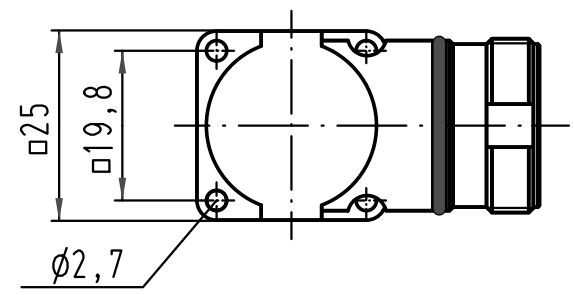

1 2 3 4 5 6

A

B

C

D

			All Dimensions in mm Original Size DIN A 4			Techn. Character.			Nicht tolerierte Maßel/Free size tolerances		
				Dat.	Name	Maßstab/Scale 1:1			Han R23-agw Vorderwand / front wall assembly		
			Detail.	18.03.97	Sper.						
			Insp.		Sdt.						
			Stand.								
413155	27.08.07	Ho	HARTING Electric GmbH & Co. KG D-32339 Espelkamp						TB 09 15 200 0901		
Mod.	Dat.	Name							Sub.		