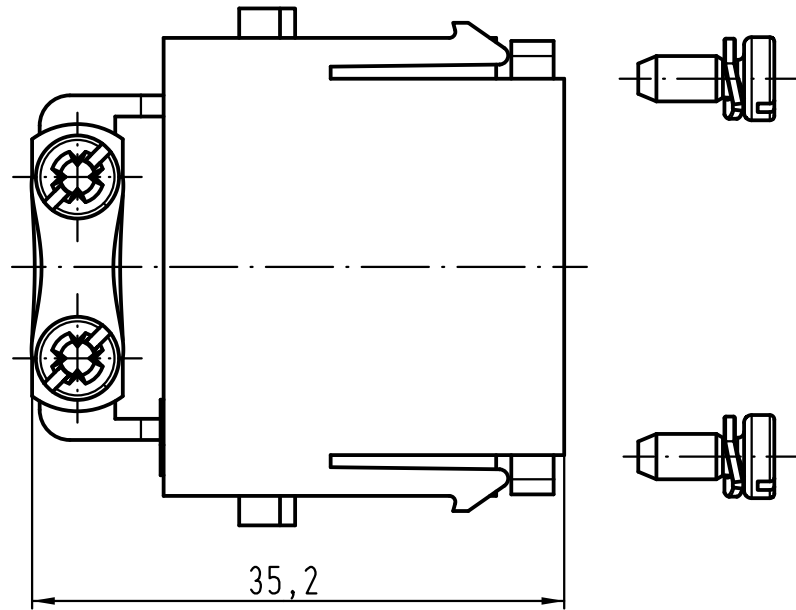

1 2 3 4 5 6

A

B

C

D

All Dimensions in mm Original Size DIN A 4		Techn. Character.			Nicht tolerierte Maß/Free size tolerances	
			Dat.	Name	Maßstab/Scale 2:1	Han Mod-Aufnahmemodul <i>Han Mod-holding-module</i> <i>D-Sub-Stifteinsatz/D-Sub-male insert</i>
		Detail.	30.11.11	Spr		
		Insp.		Be		
		Stand.				
A			HARTING Electric GmbH & Co. KG			TB 09 14 000 9930
Mod.	Dat.	Name	D-32339 Espelkamp			
						Sub.