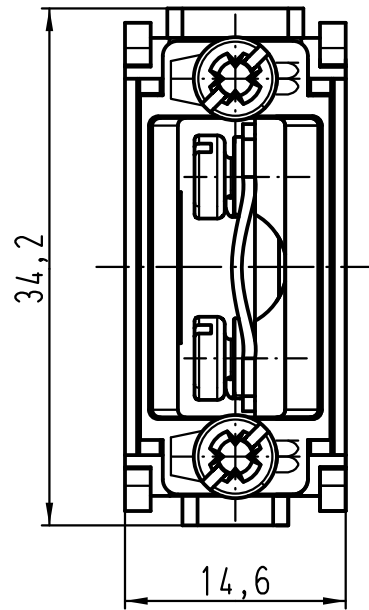

1 2 3 4 5 6

A

B

C

D

All Dimensions in mm Original Size DIN A 4		Techn. Character.			Nicht tolerierte Maß/Free size tolerances	
			Dat.	Name	Maßstab/Scale 2:1	Han Mod-Aufnahmemodul <i>Han Mod-holding-module</i> <i>D-Sub-Stifteinsatz/D-Sub-male insert</i>
		Detail.	30.11.11	Spr		
		Insp.		Be		
		Stand.				
A			HARTING Electric GmbH & Co. KG			TB 09 14 000 9930
Mod.	Dat.	Name	D-32339 Espelkamp			
						Sub.