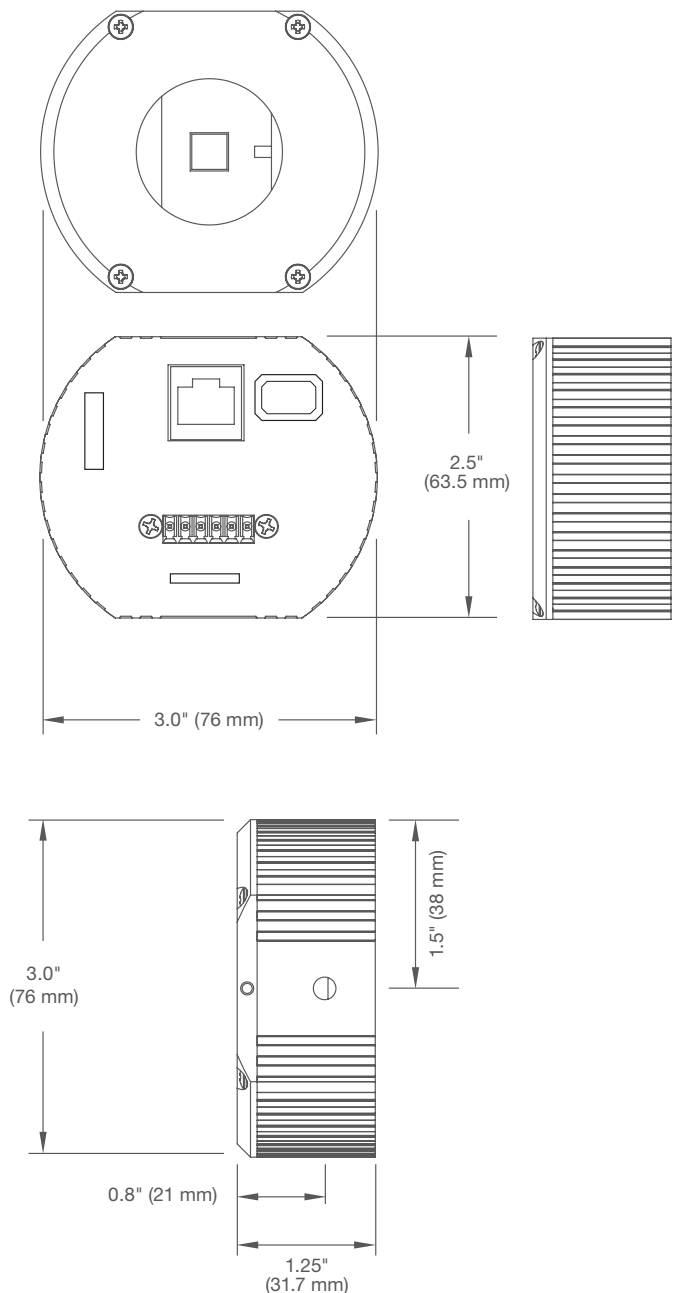

Scaling Resolution Chart

Scaled Resolution	H	V	Pixel Count
720p	1280	720	921600
XVGA	1024	768	786432
DVGA (16:9)	1136	640	727040
DVGA (3:2)	960	640	614400
SVGA	800	600	480000
D1 (PAL)	720	576	414720
4CIF (PAL)	704	576	405504
D1 (NTSC)	720	480	345600
4CIF (NTSC)	704	480	337920
VGA	640	480	307200
2CIF (PAL)	704	288	202752
HVGA (4:3)	480	360	172800
2CIF (NTSC)	704	240	168960
HVGA (8:3)	640	240	153600
HVGA (3:2)	480	320	153600
HVGA (16:9)	480	272	130560
CIF (PAL)	352	288	101376
CIF (NTSC)	352	240	84480
QVGA (SIF)	320	240	76800
QCIF (PAL)	176	144	25344
QCIF (NTSC)	176	120	21120
SQCIF	128	96	12288

Mechanical

Casing	Die-cast aluminum chassis	
	C/CS lens mount	
Dimensions <i>(See Dimensions)</i>	Unit	3" W (76mm) x 1.25" D (31.7mm) x 2.5" H (63.5mm) (w/o lens)
	Packaged	4" W (102mm) x 4" L (102mm) x 3.7" H (94mm)
Weight	Unit	0.6lbs (0.272kg) w/o lens
	Packaged	0.7lbs (0.318kg)

Dimensions

See Next Page for Ordering Information