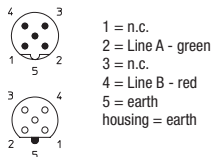

### Pin Assignment

M12 male/female connector, 5 poles

Part Number	Standard Cable Lengths	UL	RoHS	REACH	CSA	CE
0975 254 101/...M	0.3 M   0.6 M   1 M   2 M   3 M   5 M   10 M   15 M   20 M   25 M	UL	RoHS	REACH	CSA	CE
0975 254 102/...M	1 M   3 M   5 M   10 M   15 M	UL	RoHS	REACH	CSA	CE
0975 254 103/...M	1 M   3 M   5 M   10 M   15 M	UL	RoHS	REACH	CSA	CE
0975 254 104/...M	1 M   2 M   3 M   5 M	RoHS	REACH	CSA	CE	
0975 254 105/...M	1 M   2 M   3 M   5 M	RoHS	REACH	CSA	CE	