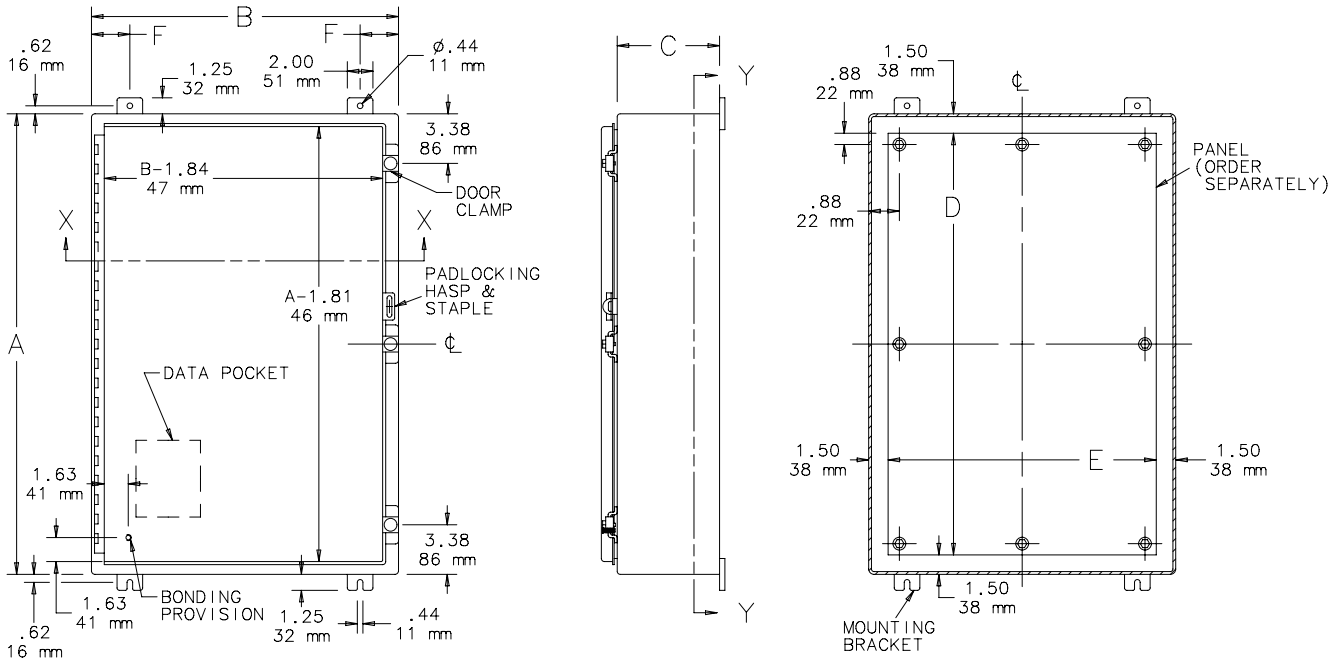

SECTION Y-Y