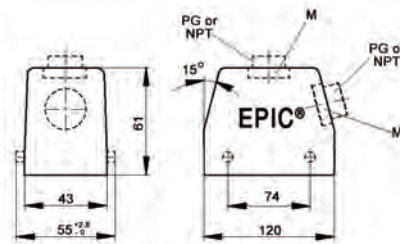

EPIC® HB 24 Standard Hoods

Double Lever Bolts

All dimensions are in mm.

Technical Data

Specifications:	DIN 43652	Protection Class:	NEMA 4, NEMA 12, IP65
Temperature Range:	-40°C to +125°C	Material:	Powder-coated aluminum alloy

PG	Size of Entry		PG	Part Number		Complete the Installation: SKINTOP® Strain Relief, page 368			
	NPT	Metric		NPT	Metric	PG Nylon	PG Metal	Metric Nylon	Metric Metal
Top Entry									
21	3/4"	25	101210	101210NP	19121000*	53015050	52015750	53111030	53112030
—	—	25x2	—	—	44422019	—	—	53111030	53112030
29	1"	32	101110	101110NP	19111000*	53015060	52015760	53111040	53112040
—	—	32x2	—	—	44422020	—	—	53111040	53112040
Side Entry									
21	3/4"	25	101130	101130NP	19113000	53015050	52015750	53111030	53112030
29	1"	32	101230	101230NP	19123000	53015060	52015760	53111040	53112040

Technical Data

Specifications:	DIN 43652	Protection Class:	NEMA 4, NEMA 12, IP65
Temperature Range:	-40°C to +125°C	Material:	Powder-coated aluminum alloy

PG	Size of Entry		PG	Part Number		Complete the Installation: SKINTOP® Strain Relief, page 368			
	NPT	Metric		NPT	Metric*	PG Nylon	PG Metal	Metric Nylon	Metric Metal
Top Entry									
21	3/4"	25	701504	701504NP	79150400	53015050	52015750	53111030	53112030
—	—	25x2	—	—	44422021	—	—	53111030	53112030
29	1"	32	701506	701506NP	79150600	53015060	52015760	53111040	53112040
—	—	32x2	—	—	79178500	—	—	53111040	53112040
—	—	40	—	—	79150800	—	—	53111050	53112050
Side Entry									
21	3/4"	25	701524	701524NP	79152400	53015050	52015750	53111030	53112030
29	1"	23	701526	701526NP	79152600	53015060	52015760	53111040	53112040
—	—	40	—	—	79152800	—	—	53111050	53112050