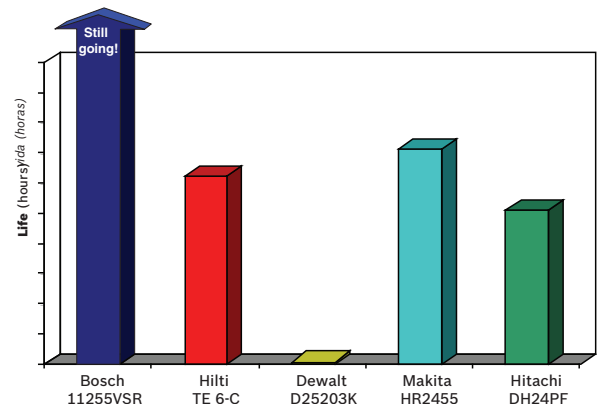

In key drilling diameters, BULLDOG Xtreme™ is the fastest!

¡De los diámetros que perforan dominantes, el BULLDOG Xtreme™ es el más rápido!

Source: Independent testing by Trace laboratories in 5000PSI concrete - April, 2005
Fuente: Prueba hecha por los laboratorios del rastro en el concreto 5000PSI - abril, mayo de 2005 de la independiente

Lifetime - The BULLDOG Xtreme™ Outlasts the Competition!

¡Curso de la vida - El BULLDOG Xtreme™ dura más tiempo la competición!

Source: Independent testing by Trace laboratories in 5000PSI concrete - April, May 2005
Fuente: Prueba hecha por los laboratorios del rastro en el concreto 5000PSI - abril, mayo de 2005 de la independiente