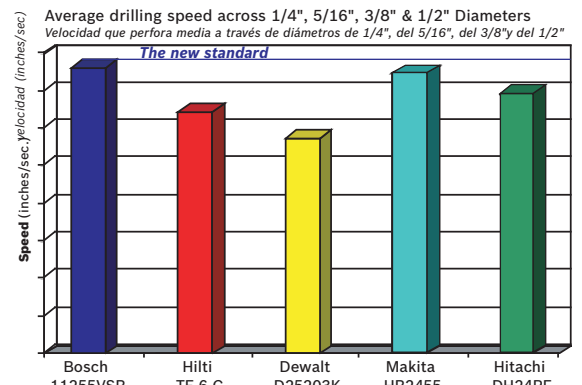

In key drilling diameters, BULLDOG Xtreme™ is the fastest!

¡De los diámetros que perforan dominantes, el BULLDOG Xtreme™ es el más rápido!

Source: Independent testing by Trace laboratories in 5000PSI concrete - April, 2005
Fuente: Prueba hecha por los laboratorios del rastro en el concreto 5000PSI - abril, mayo de 2005 de la independiente