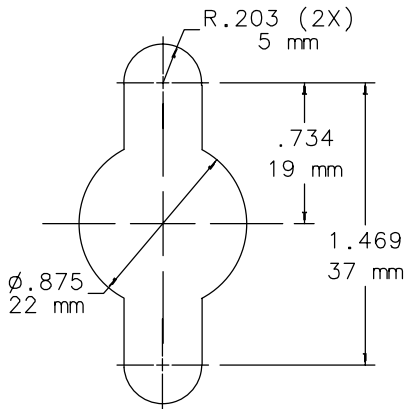

19 Inch Fixed Wall-Mount Rack
19 Örtlich festgelegte Wall-Mount Zahnstange Des Zoll
19 Armoire Fixe De Pouce Wall-Mount
19 Estante Fijo De la Pulgada Wall-Mount

<p>1</p> 	<p>2</p> 
<p>3</p> 	<p>4</p> 
<p>5</p>  <p>Customer Supplied Vom Kunde Beigestellt Non Fournie Proporcionudo Por El Cliente</p>	<p>(1x)</p> <p>(8x)</p> <p>(8x)</p> <p>(4x)</p>