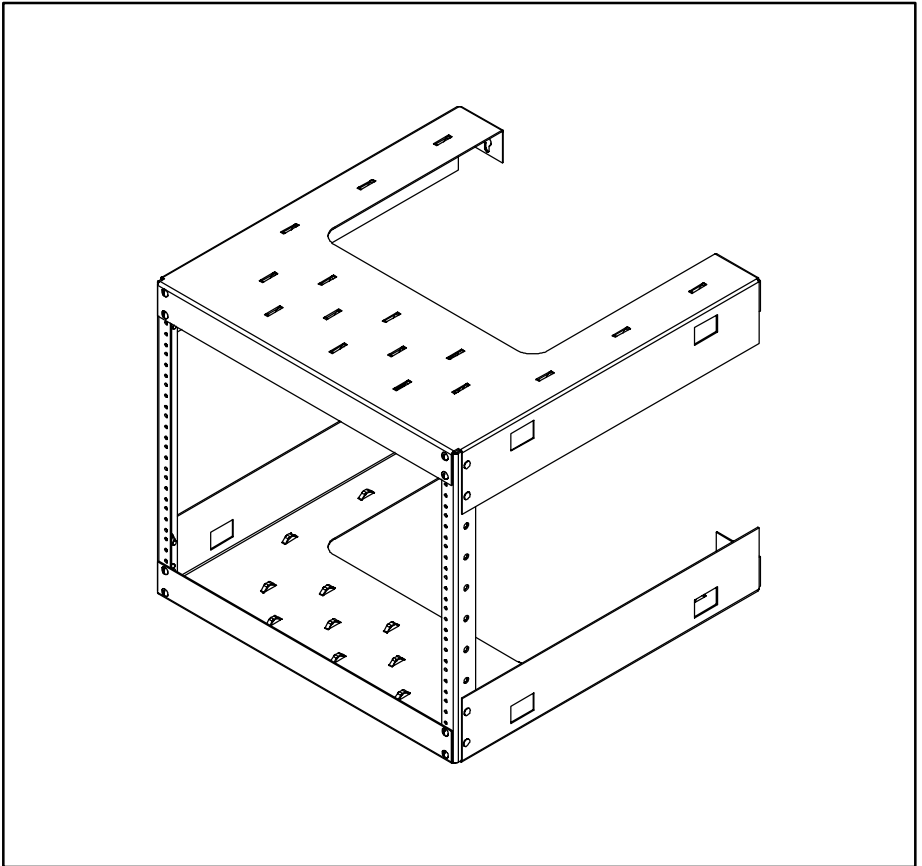

19 Inch Fixed Wall-Mount Rack
19 Örtlich festgelegte Wall-Mount Zahnstange Des Zoll
19 Armoire Fixe De Pouce Wall-Mount
19 Estante Fijo De la Pulgada Wall-Mount

<p>1</p> 	<p>2</p> 
<p>3</p> 	<p>4</p> 
<p>5</p>  <p>Customer Supplied Vom Kunde Beigestellt Non Fournie Proporcionudo Por El Cliente</p>	<p>(1x)</p> <p>(8x)</p> <p>(8x)</p> <p>(4x)</p>