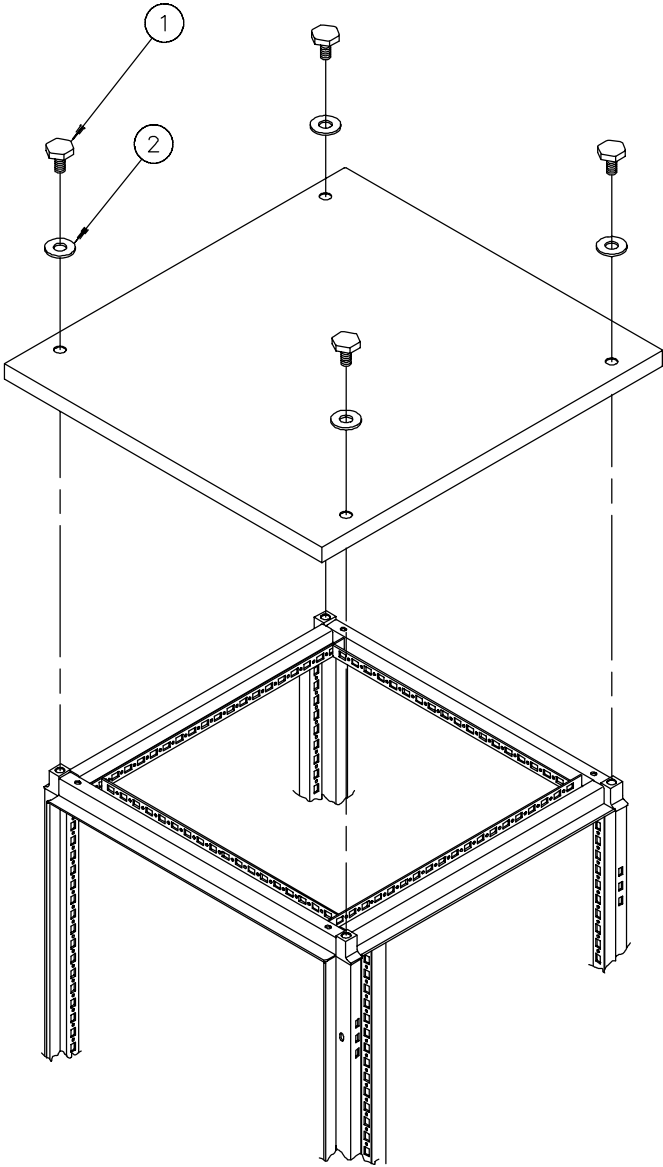

PROLINE®

Solid Top
Feste Oberseite
Plein Dessus
Sólida Tapa

A Pentair Company

Hoffman Enclosures Inc.

2100 Hoffman Way
Anoka, MN 55303-1745
(763) 422-2211 Tel
www.hoffmanonline.com

Pentair Electronic Packaging