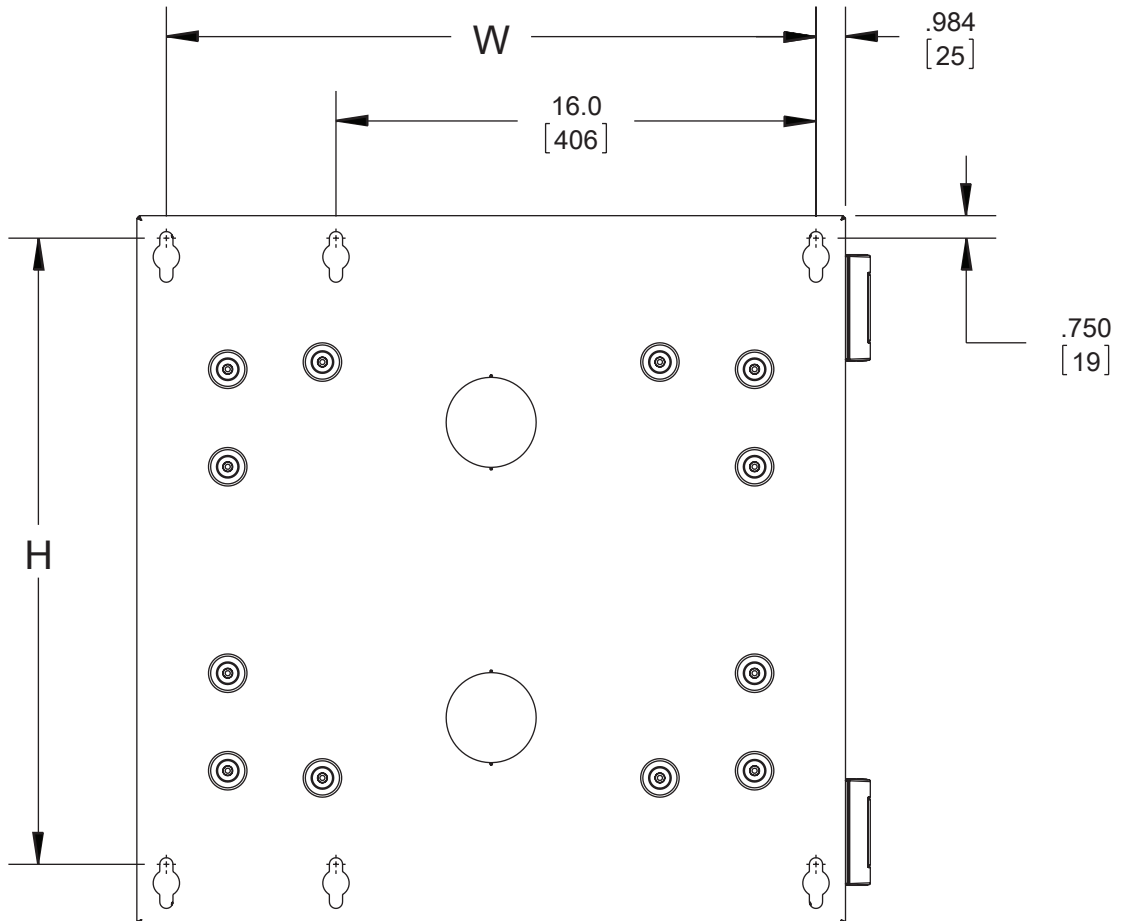

ACCESSPLUS® II

1

<p>1</p>  <p>(3X)</p>	<p>2</p> <p>10-32X5/8</p>  <p>(20X)</p>
<p>3</p> <p>3/8" (10mm)</p>  <p>(0X)</p>	<p>4</p> <p>3/8" (10mm)</p>  <p>(0X)</p>

2

1

2

3

4

Catalog Number Référence Catalogue Número De Catálogo			Enclosure Size Taille De Clôture Tamaño Del Recinto	H	W
EWMW242418	EWMS242418	EWMWG242418	24 X 24 X 18	20.87 (530)	21.65 (550)
EWMW362418	EWMS362418	EWMWG362418	36 X 24 X 18	32.27 (845)	21.65 (550)
EWMW482418	EWMS482418	EWMWG482418	48 X 24 X 18	45.28 (1150)	21.65 (550)
EWMW602418	----	----	60 X 24 X 18	57.29 (1455)	21.65 (550)
EWMW722418	----	----	72 X 24 X 18	69.30 (1760)	21.65 (550)
EWMW242425	EWMS242425	EWMWG242425	24 X 24 X 25	20.87 (530)	21.65 (550)
EWMW362425	EWMS362425	EWMWG362425	36 X 24 X 25	32.27 (845)	21.65 (550)
EWMW482425	EWMS482425	EWMWG482425	48 X 24 X 25	45.28 (1150)	21.65 (550)
EWMW602425	----	----	60 X 24 X 25	57.29 (1455)	21.65 (550)
EWMW722425	----	----	72 X 24 X 25	69.30 (1760)	21.65 (550)
EWMW242430	----	----	24 X 24 X 30	20.87 (530)	21.65 (550)
EWMW362430	----	----	36 X 24 X 30	32.27 (845)	21.65 (550)
EWMW482430	----	----	48 X 24 X 30	45.28 (1150)	21.65 (550)
EWMW242825	----	----	24 X 28 X 25	20.87 (530)	25.29 (650)
EWMW362825	----	----	36 X 28 X 25	32.27 (845)	25.29 (650)
EWMW482825	----	----	48 X 28 X 25	45.28 (1150)	25.29 (650)

2X