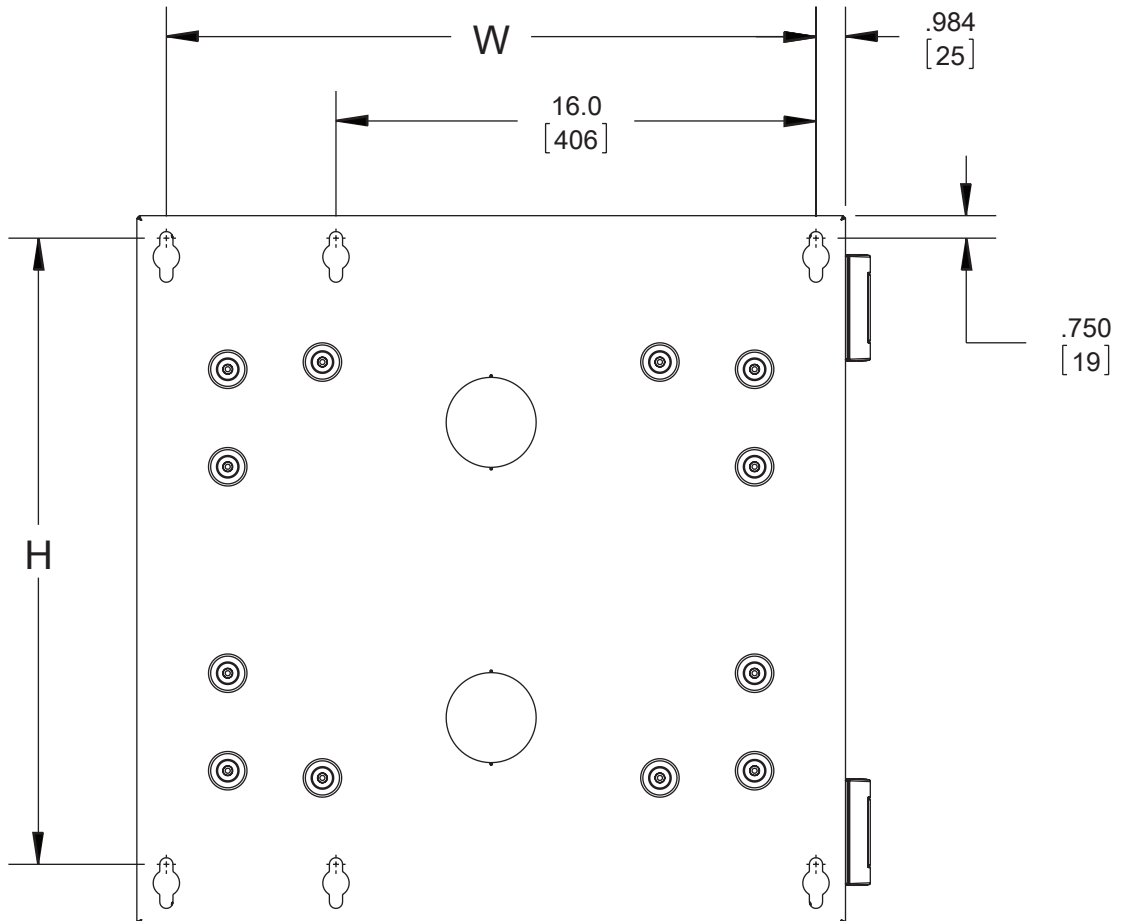

ACCESSPLUS® II

1

<p>1</p>  <p>(3X)</p>	<p>2</p> <p>10-32X5/8</p>  <p>(20X)</p>
<p>3</p> <p>3/8" (10mm)</p>  <p>(0X)</p>	<p>4</p> <p>3/8" (10mm)</p>  <p>(0X)</p>

2

1

2

Catalog Number Référence Catalogue Número De Catálogo			Enclosure Size Taille De Clôture Tamaño Del Recinto	H	W
EWMW242418	EWMS242418	EWMWG242418	24 X 24 X 18	20.87 (530)	21.65 (550)
EWMW362418	EWMS362418	EWMWG362418	36 X 24 X 18	32.27 (845)	21.65 (550)
EWMW482418	EWMS482418	EWMWG482418	48 X 24 X 18	45.28 (1150)	21.65 (550)
EWMW602418	----	----	60 X 24 X 18	57.29 (1455)	21.65 (550)
EWMW722418	----	----	72 X 24 X 18	69.30 (1760)	21.65 (550)
EWMW242425	EWMS242425	EWMWG242425	24 X 24 X 25	20.87 (530)	21.65 (550)
EWMW362425	EWMS362425	EWMWG362425	36 X 24 X 25	32.27 (845)	21.65 (550)
EWMW482425	EWMS482425	EWMWG482425	48 X 24 X 25	45.28 (1150)	21.65 (550)
EWMW602425	----	----	60 X 24 X 25	57.29 (1455)	21.65 (550)
EWMW722425	----	----	72 X 24 X 25	69.30 (1760)	21.65 (550)
EWMW242430	----	----	24 X 24 X 30	20.87 (530)	21.65 (550)
EWMW362430	----	----	36 X 24 X 30	32.27 (845)	21.65 (550)
EWMW482430	----	----	48 X 24 X 30	45.28 (1150)	21.65 (550)
EWMW242825	----	----	24 X 28 X 25	20.87 (530)	25.29 (650)
EWMW362825	----	----	36 X 28 X 25	32.27 (845)	25.29 (650)
EWMW482825	----	----	48 X 28 X 25	45.28 (1150)	25.29 (650)

2X