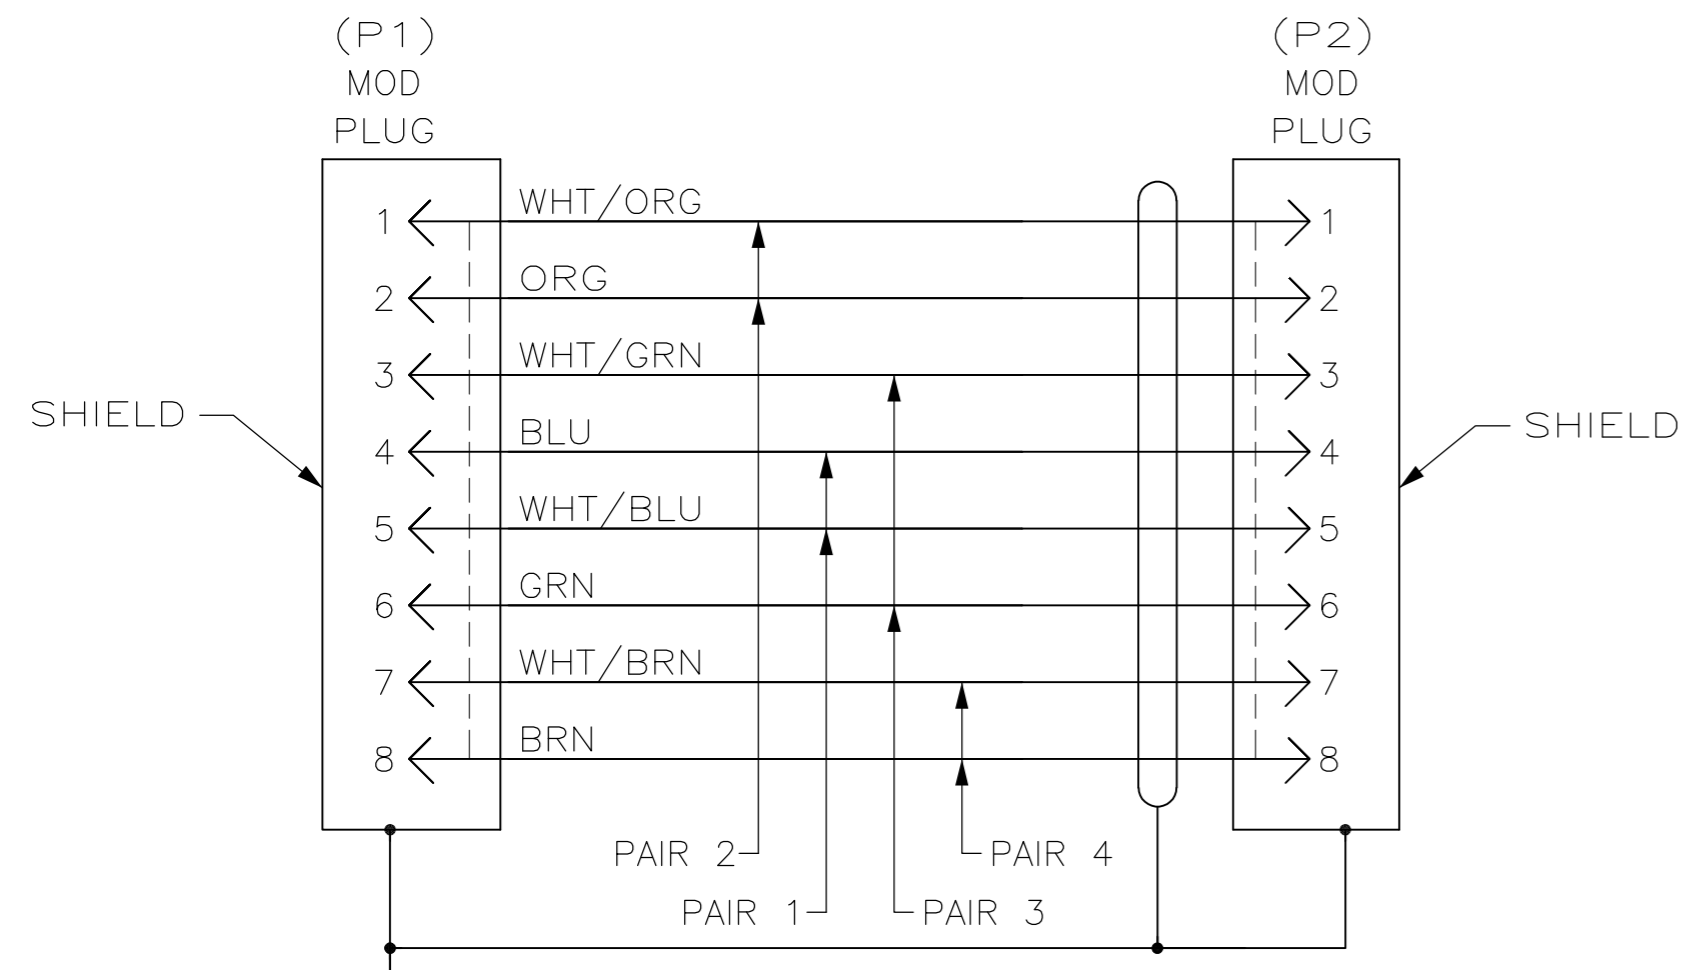

- ONE CABLE PACKAGED IN A POLY BAG.
- DIMENSIONS ARE MAXIMUM UNLESS OTHERWISE SPECIFIED.
- CABLE: SHIELDED 26 AWG, 4 TWISTED PAIRS, 7/34 STRANDED CONDUCTORS, 100 OHMS CAT6A.
- DESIGNATIONS IN PARENTHESES () ARE FOR REFERENCE ONLY.

WIRING DIAGRAM
568B

METERS, REF	FEET, REF	DIM A	PART NO	METERS, REF	FEET, REF	DIM A	PART NO
30.48	100	30632.4 (1206.00)	9-1933884-9	8.53	28	8686.8 (342.00)	2-1933884-8
0.15	0.5	203.2 (8.00)	9-1933884-8	7.92	26	8077.2 (318.00)	2-1933884-6
28.96	95	29108.4 (1146.00)	9-1933884-5	7.32	24	7416.8 (292.00)	2-1933884-4
27.43	90	27584.4 (1086.00)	9-1933884-0	6.71	22	6807.2 (268.00)	2-1933884-2
25.91	85	26060.4 (1026.00)	8-1933884-5	6.1	20	6197.6 (244.00)	2-1933884-0
24.38	80	24536.4 (966.00)	8-1933884-0	5.49	18	5588.0 (220.00)	1-1933884-8
22.86	75	23012.4 (906.00)	7-1933884-5	4.88	16	4978.4 (196.00)	1-1933884-6
21.34	70	21488.4 (846.00)	7-1933884-0	4.57	15	4673.6 (184.00)	1-1933884-5
19.81	65	19964.4 (786.00)	6-1933884-5	4.27	14	4368.8 (172.00)	1-1933884-4
18.29	60	18440.4 (726.00)	6-1933884-0	3.66	12	3759.2 (148.00)	1-1933884-2
16.76	55	16916.4 (666.00)	5-1933884-5	3.05	10	3149.6 (124.00)	1-1933884-0
15.24	50	15392.4 (606.00)	5-1933884-0	2.74	9	2794.0 (110.00)	1933884-9
13.72	45	13868.4 (546.00)	4-1933884-5	2.44	8	2489.2 (98.00)	1933884-8
12.20	40	12344.4 (486.00)	4-1933884-0	2.14	7	2184.4 (86.00)	1933884-7
11.58	38	11734.8 (462.00)	3-1933884-8	1.83	6	1879.6 (74.00)	1933884-6
10.97	36	11125.2 (438.00)	3-1933884-6	1.53	5	1574.8 (62.00)	1933884-5
10.36	34	10515.6 (414.00)	3-1933884-4	1.22	4	1270.0 (50.00)	1933884-4
9.75	32	9906.0 (390.00)	3-1933884-2	0.92	3	965.2 (38.00)	1933884-3
9.14	30	9296.4 (366.00)	3-1933884-0	0.61	2	660.4 (26.00)	1933884-2
				0.30	1	355.6 (14.00)	1933884-1