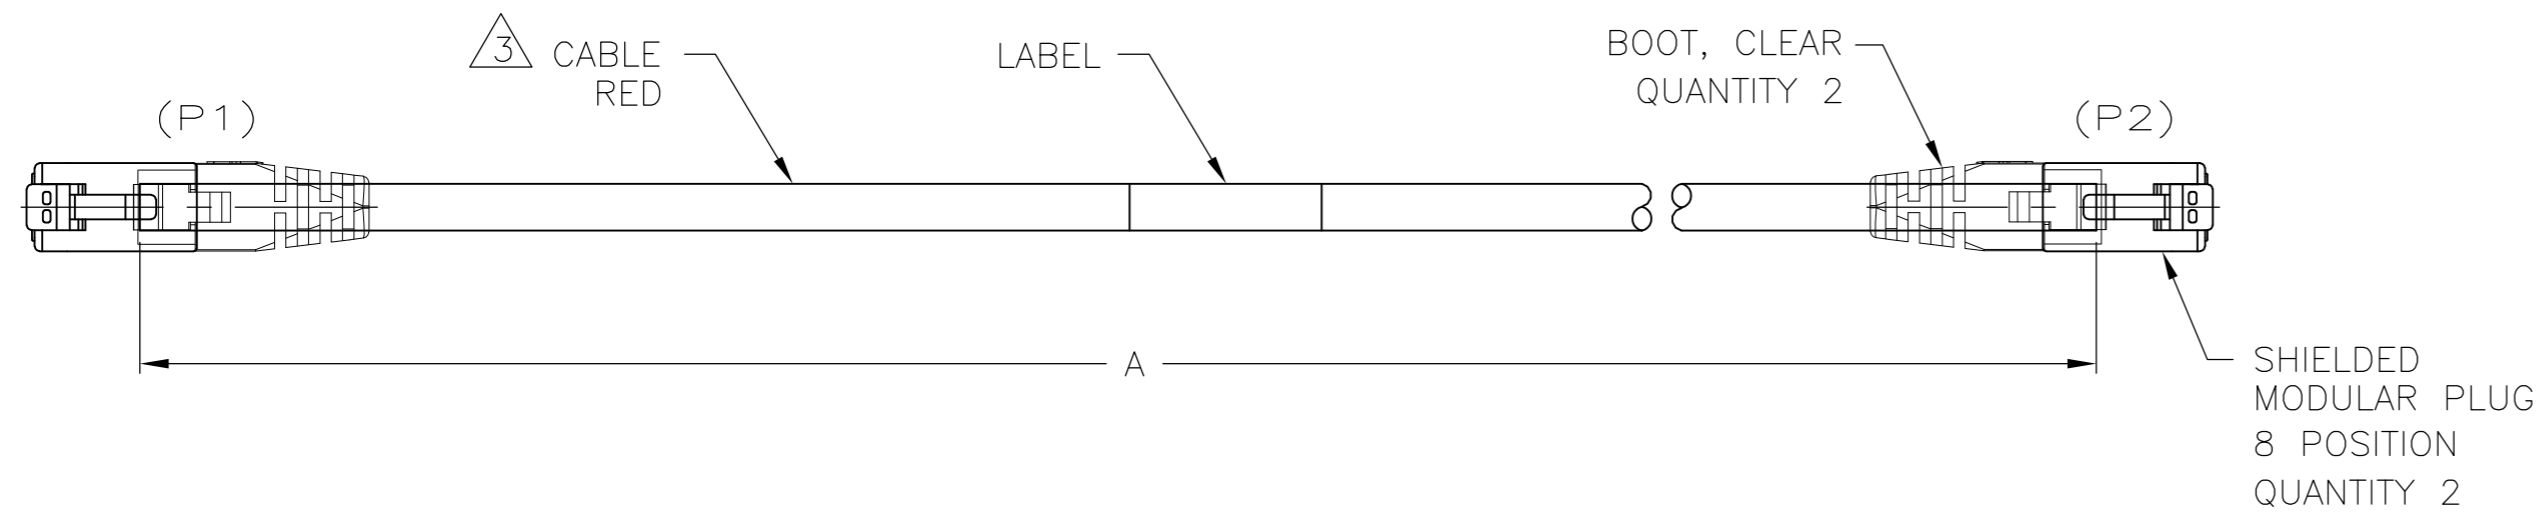

- ONE CABLE PACKAGED IN A POLY BAG.
- DIMENSIONS ARE MAXIMUM UNLESS OTHERWISE SPECIFIED.
- CABLE: SHIELDED 26 AWG, 4 TWISTED PAIRS, 7/34 STRANDED CONDUCTORS, 100 OHMS CAT6A.
- DESIGNATIONS IN PARENTHESES () ARE FOR REFERENCE ONLY.

WIRING DIAGRAM
568B

METERS, REF	FEET, REF	DIM A	PART NO	METERS, REF	FEET, REF	DIM A	PART NO
30.48	100	30632.4 (1206.00)	9-1933884-9	8.53	28	8686.8 (342.00)	2-1933884-8
0.15	0.5	203.2 (8.00)	9-1933884-8	7.92	26	8077.2 (318.00)	2-1933884-6
28.96	95	29108.4 (1146.00)	9-1933884-5	7.32	24	7416.8 (292.00)	2-1933884-4
27.43	90	27584.4 (1086.00)	9-1933884-0	6.71	22	6807.2 (268.00)	2-1933884-2
25.91	85	26060.4 (1026.00)	8-1933884-5	6.1	20	6197.6 (244.00)	2-1933884-0
24.38	80	24536.4 (966.00)	8-1933884-0	5.49	18	5588.0 (220.00)	1-1933884-8
22.86	75	23012.4 (906.00)	7-1933884-5	4.88	16	4978.4 (196.00)	1-1933884-6
21.34	70	21488.4 (846.00)	7-1933884-0	4.57	15	4673.6 (184.00)	1-1933884-5
19.81	65	19964.4 (786.00)	6-1933884-5	4.27	14	4368.8 (172.00)	1-1933884-4
18.29	60	18440.4 (726.00)	6-1933884-0	3.66	12	3759.2 (148.00)	1-1933884-2
16.76	55	16916.4 (666.00)	5-1933884-5	3.05	10	3149.6 (124.00)	1-1933884-0
15.24	50	15392.4 (606.00)	5-1933884-0	2.74	9	2794.0 (110.00)	1933884-9
13.72	45	13868.4 (546.00)	4-1933884-5	2.44	8	2489.2 (98.00)	1933884-8
12.20	40	12344.4 (486.00)	4-1933884-0	2.14	7	2184.4 (86.00)	1933884-7
11.58	38	11734.8 (462.00)	3-1933884-8	1.83	6	1879.6 (74.00)	1933884-6
10.97	36	11125.2 (438.00)	3-1933884-6	1.53	5	1574.8 (62.00)	1933884-5
10.36	34	10515.6 (414.00)	3-1933884-4	1.22	4	1270.0 (50.00)	1933884-4
9.75	32	9906.0 (390.00)	3-1933884-2	0.92	3	965.2 (38.00)	1933884-3
9.14	30	9296.4 (366.00)	3-1933884-0	0.61	2	660.4 (26.00)	1933884-2
				0.30	1	355.6 (14.00)	1933884-1