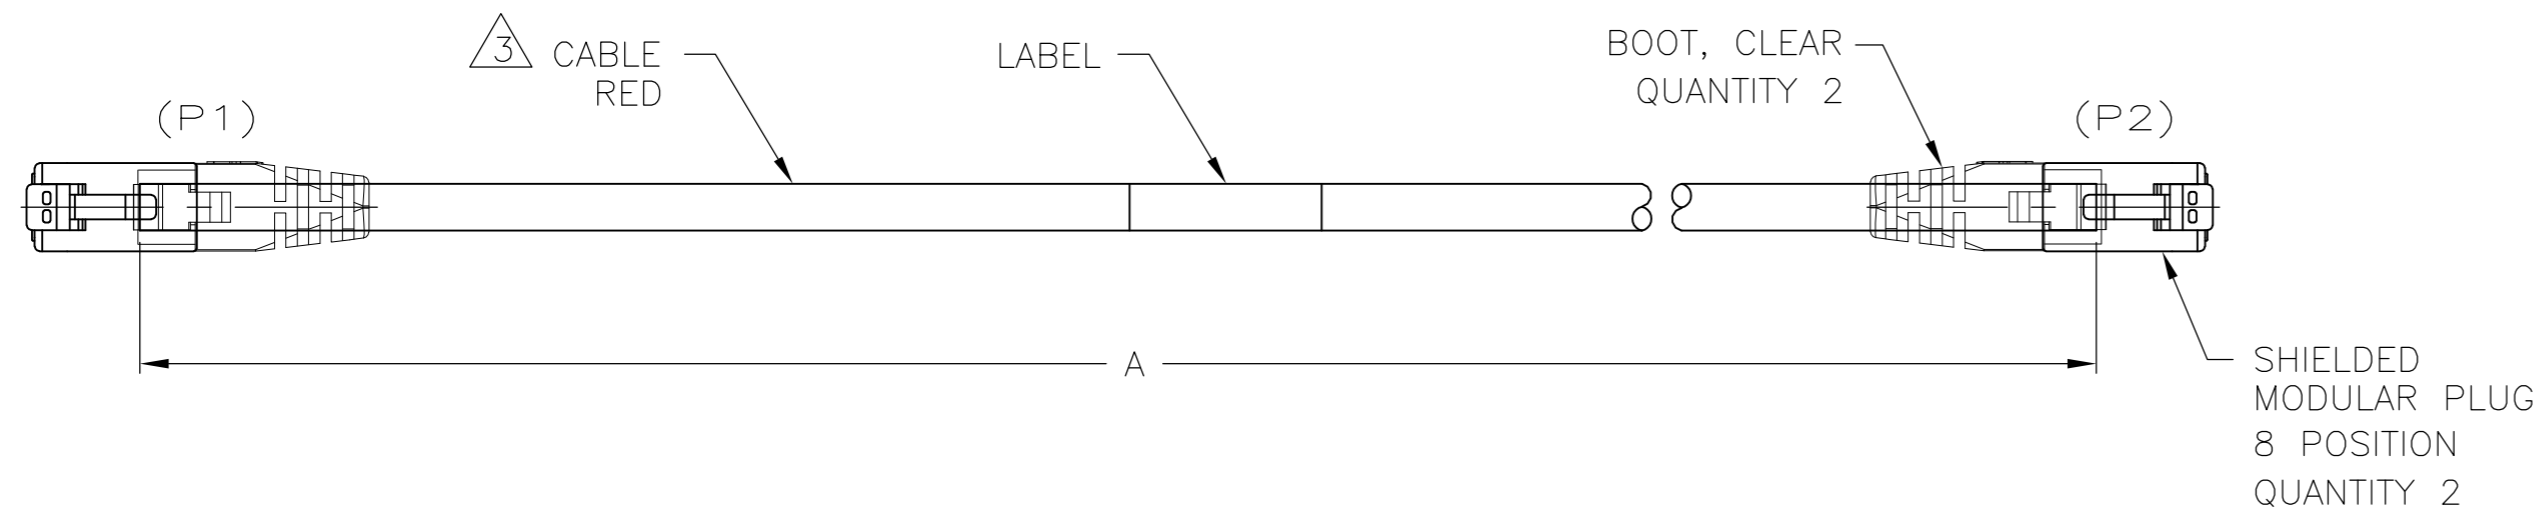

- ONE CABLE PACKAGED IN A POLY BAG.
- DIMENSIONS ARE MAXIMUM UNLESS OTHERWISE SPECIFIED.
- CABLE: SHIELDED 26 AWG, 4 TWISTED PAIRS, 7/34 STRANDED CONDUCTORS, 100 OHMS CAT6A.
- DESIGNATIONS IN PARENTHESES () ARE FOR REFERENCE ONLY.

WIRING DIAGRAM
568B

METERS, REF	FEET, REF	DIM A	PART NO	METERS, REF	FEET, REF	DIM A	PART NO
30.48	100	30632.4 (1206.00)	9-1933884-9	8.53	28	8686.8 (342.00)	2-1933884-8
0.15	0.5	203.2 (8.00)	9-1933884-8	7.92	26	8077.2 (318.00)	2-1933884-6
28.96	95	29108.4 (1146.00)	9-1933884-5	7.32	24	7416.8 (292.00)	2-1933884-4
27.43	90	27584.4 (1086.00)	9-1933884-0	6.71	22	6807.2 (268.00)	2-1933884-2
25.91	85	26060.4 (1026.00)	8-1933884-5	6.1	20	6197.6 (244.00)	2-1933884-0
24.38	80	24536.4 (966.00)	8-1933884-0	5.49	18	5588.0 (220.00)	1-1933884-8
22.86	75	23012.4 (906.00)	7-1933884-5	4.88	16	4978.4 (196.00)	1-1933884-6
21.34	70	21488.4 (846.00)	7-1933884-0	4.57	15	4673.6 (184.00)	1-1933884-5
19.81	65	19964.4 (786.00)	6-1933884-5	4.27	14	4368.8 (172.00)	1-1933884-4
18.29	60	18440.4 (726.00)	6-1933884-0	3.66	12	3759.2 (148.00)	1-1933884-2
16.76	55	16916.4 (666.00)	5-1933884-5	3.05	10	3149.6 (124.00)	1-1933884-0
15.24	50	15392.4 (606.00)	5-1933884-0	2.74	9	2794.0 (110.00)	1933884-9
13.72	45	13868.4 (546.00)	4-1933884-5	2.44	8	2489.2 (98.00)	1933884-8
12.20	40	12344.4 (486.00)	4-1933884-0	2.14	7	2184.4 (86.00)	1933884-7
11.58	38	11734.8 (462.00)	3-1933884-8	1.83	6	1879.6 (74.00)	1933884-6
10.97	36	11125.2 (438.00)	3-1933884-6	1.53	5	1574.8 (62.00)	1933884-5
10.36	34	10515.6 (414.00)	3-1933884-4	1.22	4	1270.0 (50.00)	1933884-4
9.75	32	9906.0 (390.00)	3-1933884-2	0.92	3	965.2 (38.00)	1933884-3
9.14	30	9296.4 (366.00)	3-1933884-0	0.61	2	660.4 (26.00)	1933884-2
				0.30	1	355.6 (14.00)	1933884-1