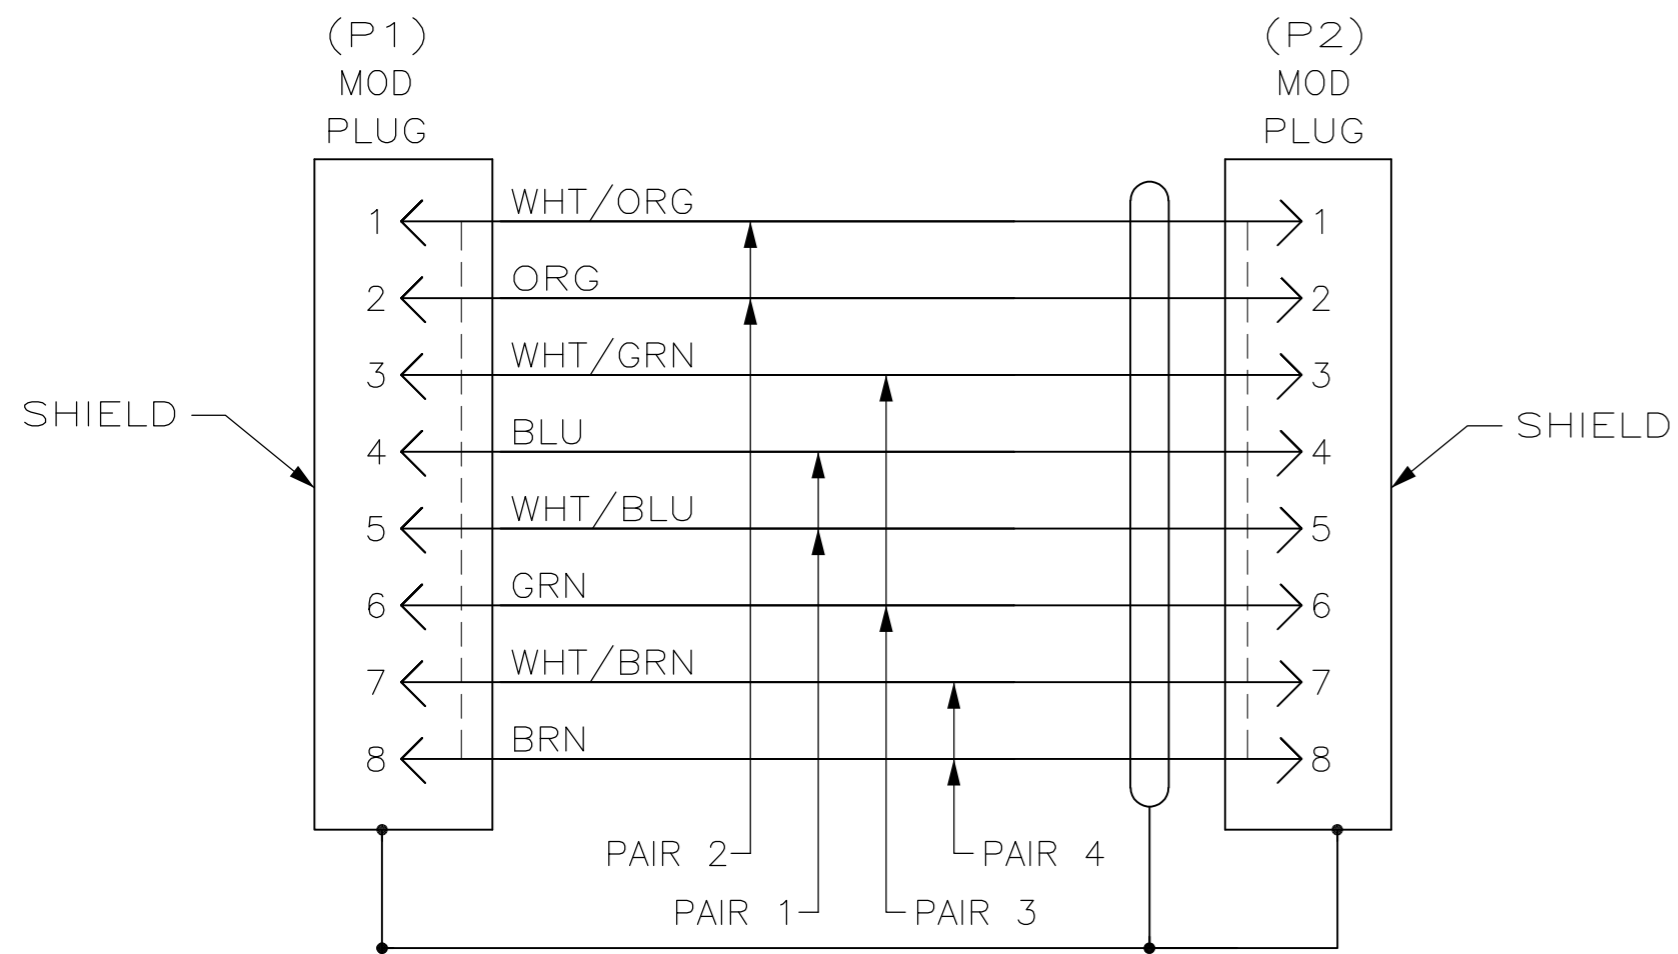

- ONE CABLE PACKAGED IN A POLY BAG.
- DIMENSIONS ARE MAXIMUM UNLESS OTHERWISE SPECIFIED.
- CABLE: SHIELDED 26 AWG, 4 TWISTED PAIRS, 7/34 STRANDED CONDUCTORS, 100 OHMS CAT6A.
- DESIGNATIONS IN PARENTHESES () ARE FOR REFERENCE ONLY.

WIRING DIAGRAM
568B

METERS, REF	FEET, REF	DIM A	PART NO	METERS, REF	FEET, REF	DIM A	PART NO
30.48	100	30632.4 (1206.00)	9-1933884-9	8.53	28	8686.8 (342.00)	2-1933884-8
0.15	0.5	203.2 (8.00)	9-1933884-8	7.92	26	8077.2 (318.00)	2-1933884-6
28.96	95	29108.4 (1146.00)	9-1933884-5	7.32	24	7416.8 (292.00)	2-1933884-4
27.43	90	27584.4 (1086.00)	9-1933884-0	6.71	22	6807.2 (268.00)	2-1933884-2
25.91	85	26060.4 (1026.00)	8-1933884-5	6.1	20	6197.6 (244.00)	2-1933884-0
24.38	80	24536.4 (966.00)	8-1933884-0	5.49	18	5588.0 (220.00)	1-1933884-8
22.86	75	23012.4 (906.00)	7-1933884-5	4.88	16	4978.4 (196.00)	1-1933884-6
21.34	70	21488.4 (846.00)	7-1933884-0	4.57	15	4673.6 (184.00)	1-1933884-5
19.81	65	19964.4 (786.00)	6-1933884-5	4.27	14	4368.8 (172.00)	1-1933884-4
18.29	60	18440.4 (726.00)	6-1933884-0	3.66	12	3759.2 (148.00)	1-1933884-2
16.76	55	16916.4 (666.00)	5-1933884-5	3.05	10	3149.6 (124.00)	1-1933884-0
15.24	50	15392.4 (606.00)	5-1933884-0	2.74	9	2794.0 (110.00)	1933884-9
13.72	45	13868.4 (546.00)	4-1933884-5	2.44	8	2489.2 (98.00)	1933884-8
12.20	40	12344.4 (486.00)	4-1933884-0	2.14	7	2184.4 (86.00)	1933884-7
11.58	38	11734.8 (462.00)	3-1933884-8	1.83	6	1879.6 (74.00)	1933884-6
10.97	36	11125.2 (438.00)	3-1933884-6	1.53	5	1574.8 (62.00)	1933884-5
10.36	34	10515.6 (414.00)	3-1933884-4	1.22	4	1270.0 (50.00)	1933884-4
9.75	32	9906.0 (390.00)	3-1933884-2	0.92	3	965.2 (38.00)	1933884-3
9.14	30	9296.4 (366.00)	3-1933884-0	0.61	2	660.4 (26.00)	1933884-2
				0.30	1	355.6 (14.00)	1933884-1