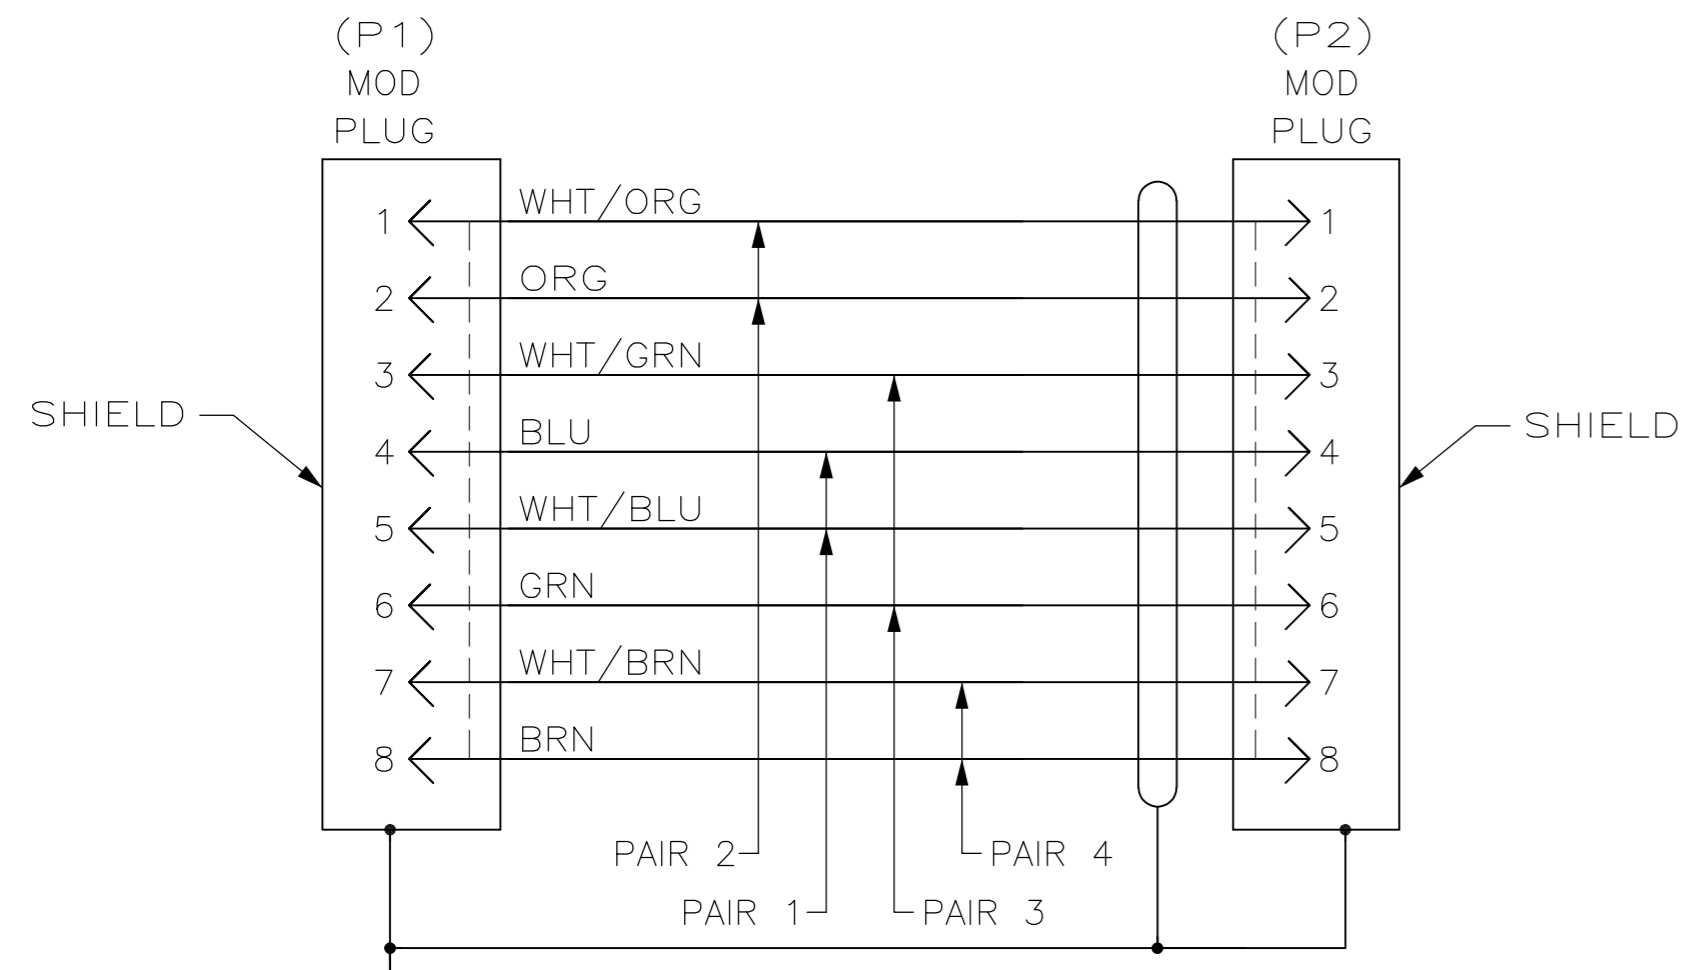

- ONE CABLE PACKAGED IN A POLY BAG.
- DIMENSIONS ARE MAXIMUM UNLESS OTHERWISE SPECIFIED.
- CABLE: SHIELDED 26 AWG, 4 TWISTED PAIRS, 7/34 STRANDED CONDUCTORS, 100 OHMS CAT6A.
- DESIGNATIONS IN PARENTHESES ( ) ARE FOR REFERENCE ONLY.

WIRING DIAGRAM  
568B

METERS, REF	FEET, REF	DIM A	PART NO	METERS, REF	FEET, REF	DIM A	PART NO
30.48	100	30632.4 (1206.00)	9-1933883-9	8.53	28	8686.8 (342.00)	2-1933883-8
0.15	0.5	203.2 (8.00)	9-1933883-8	7.92	26	8077.2 (318.00)	2-1933883-6
28.96	95	29108.4 (1146.00)	9-1933883-5	7.32	24	7416.8 (292.00)	2-1933883-4
27.43	90	27584.4 (1086.00)	9-1933883-0	6.71	22	6807.2 (268.00)	2-1933883-2
25.91	85	26060.4 (1026.00)	8-1933883-5	6.1	20	6197.6 (244.00)	2-1933883-0
24.38	80	24536.4 (966.00)	8-1933883-0	5.49	18	5588.0 (220.00)	1-1933883-8
22.86	75	23012.4 (906.00)	7-1933883-5	4.88	16	4978.4 (196.00)	1-1933883-6
21.34	70	21488.4 (846.00)	7-1933883-0	4.57	15	4673.6 (184.00)	1-1933883-5
19.81	65	19964.4 (786.00)	6-1933883-5	4.27	14	4368.8 (172.00)	1-1933883-4
18.29	60	18440.4 (726.00)	6-1933883-0	3.66	12	3759.2 (148.00)	1-1933883-2
16.76	55	16916.4 (666.00)	5-1933883-5	3.05	10	3149.6 (124.00)	1-1933883-0
15.24	50	15392.4 (606.00)	5-1933883-0	2.74	9	2794.0 (110.00)	1933883-9
13.72	45	13868.4 (546.00)	4-1933883-5	2.44	8	2489.2 (98.00)	1933883-8
12.20	40	12344.4 (486.00)	4-1933883-0	2.14	7	2184.4 (86.00)	1933883-7
11.58	38	11734.8 (462.00)	3-1933883-8	1.83	6	1879.6 (74.00)	1933883-6
10.97	36	11125.2 (438.00)	3-1933883-6	1.53	5	1574.8 (62.00)	1933883-5
10.36	34	10515.6 (414.00)	3-1933883-4	1.22	4	1270.0 (50.00)	1933883-4
9.75	32	9906.0 (390.00)	3-1933883-2	0.92	3	965.2 (38.00)	1933883-3
9.14	30	9296.4 (366.00)	3-1933883-0	0.61	2	660.4 (26.00)	1933883-2
				0.30	1	355.6 (14.00)	1933883-1