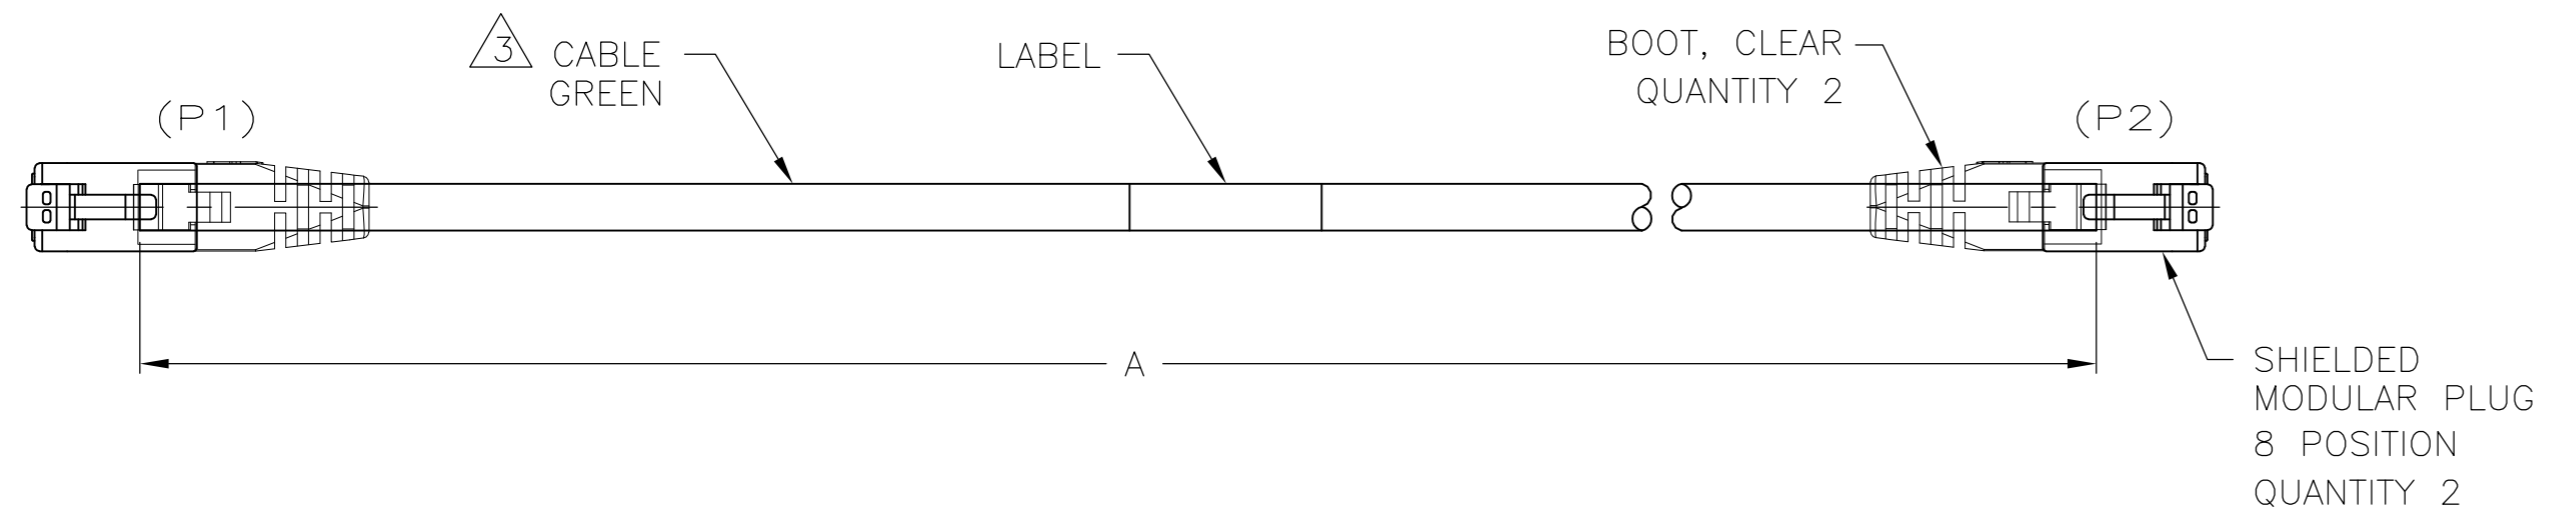

- ONE CABLE PACKAGED IN A POLY BAG.
- DIMENSIONS ARE MAXIMUM UNLESS OTHERWISE SPECIFIED.
- CABLE: SHIELDED 26 AWG, 4 TWISTED PAIRS, 7/34 STRANDED CONDUCTORS, 100 OHMS CAT6A.
- DESIGNATIONS IN PARENTHESES ( ) ARE FOR REFERENCE ONLY.

WIRING DIAGRAM  
568B

METERS, REF	FEET, REF	DIM A	PART NO	METERS, REF	FEET, REF	DIM A	PART NO
30.48	100	30632.4 (1206.00)	9-1933883-9	8.53	28	8686.8 (342.00)	2-1933883-8
0.15	0.5	203.2 (8.00)	9-1933883-8	7.92	26	8077.2 (318.00)	2-1933883-6
28.96	95	29108.4 (1146.00)	9-1933883-5	7.32	24	7416.8 (292.00)	2-1933883-4
27.43	90	27584.4 (1086.00)	9-1933883-0	6.71	22	6807.2 (268.00)	2-1933883-2
25.91	85	26060.4 (1026.00)	8-1933883-5	6.1	20	6197.6 (244.00)	2-1933883-0
24.38	80	24536.4 (966.00)	8-1933883-0	5.49	18	5588.0 (220.00)	1-1933883-8
22.86	75	23012.4 (906.00)	7-1933883-5	4.88	16	4978.4 (196.00)	1-1933883-6
21.34	70	21488.4 (846.00)	7-1933883-0	4.57	15	4673.6 (184.00)	1-1933883-5
19.81	65	19964.4 (786.00)	6-1933883-5	4.27	14	4368.8 (172.00)	1-1933883-4
18.29	60	18440.4 (726.00)	6-1933883-0	3.66	12	3759.2 (148.00)	1-1933883-2
16.76	55	16916.4 (666.00)	5-1933883-5	3.05	10	3149.6 (124.00)	1-1933883-0
15.24	50	15392.4 (606.00)	5-1933883-0	2.74	9	2794.0 (110.00)	1933883-9
13.72	45	13868.4 (546.00)	4-1933883-5	2.44	8	2489.2 (98.00)	1933883-8
12.20	40	12344.4 (486.00)	4-1933883-0	2.14	7	2184.4 (86.00)	1933883-7
11.58	38	11734.8 (462.00)	3-1933883-8	1.83	6	1879.6 (74.00)	1933883-6
10.97	36	11125.2 (438.00)	3-1933883-6	1.53	5	1574.8 (62.00)	1933883-5
10.36	34	10515.6 (414.00)	3-1933883-4	1.22	4	1270.0 (50.00)	1933883-4
9.75	32	9906.0 (390.00)	3-1933883-2	0.92	3	965.2 (38.00)	1933883-3
9.14	30	9296.4 (366.00)	3-1933883-0	0.61	2	660.4 (26.00)	1933883-2
				0.30	1	355.6 (14.00)	1933883-1