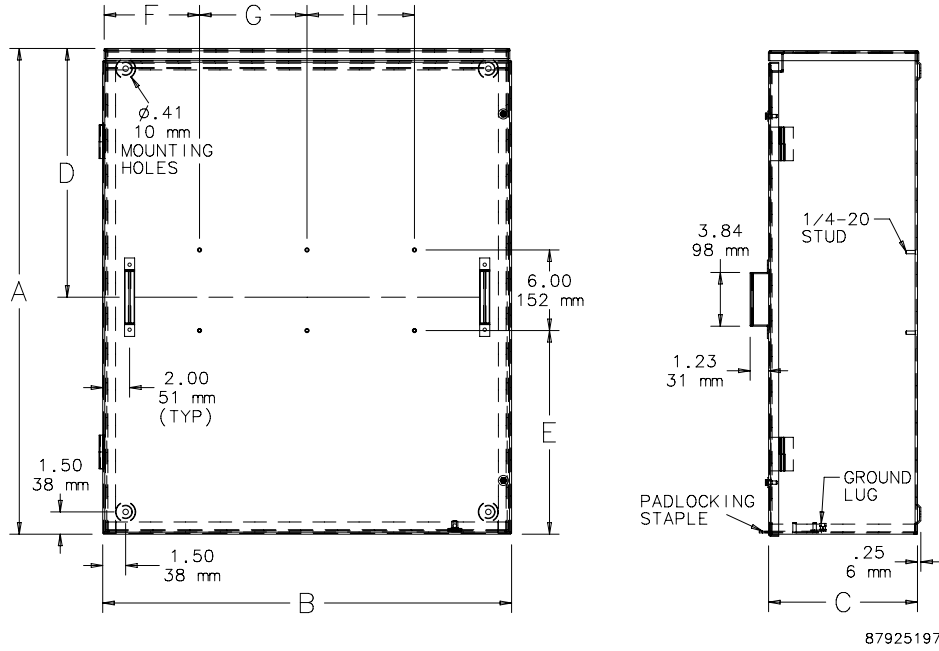

Single-Door Cabinet