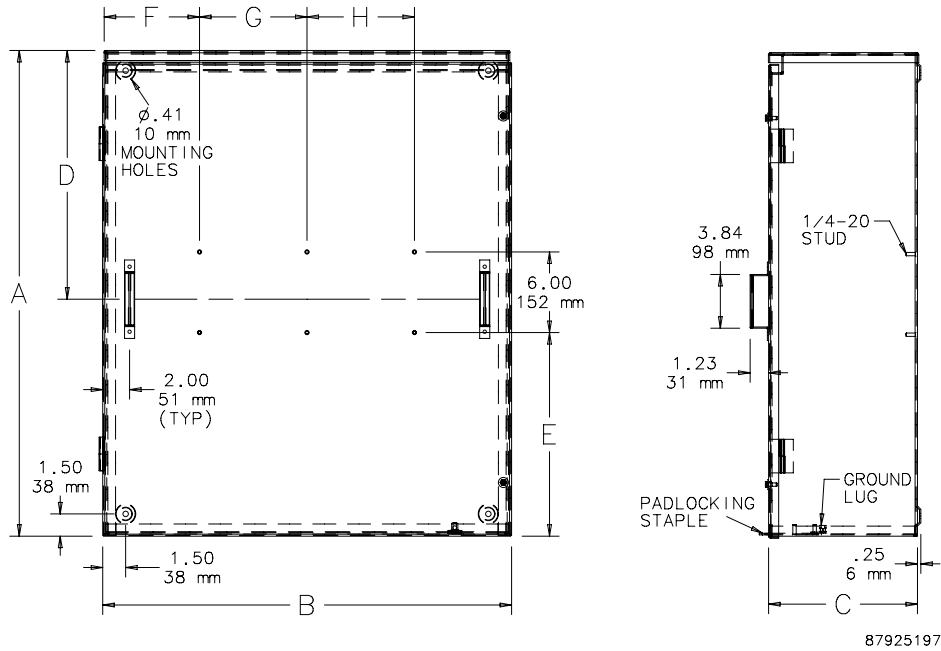

Single-Door Cabinet