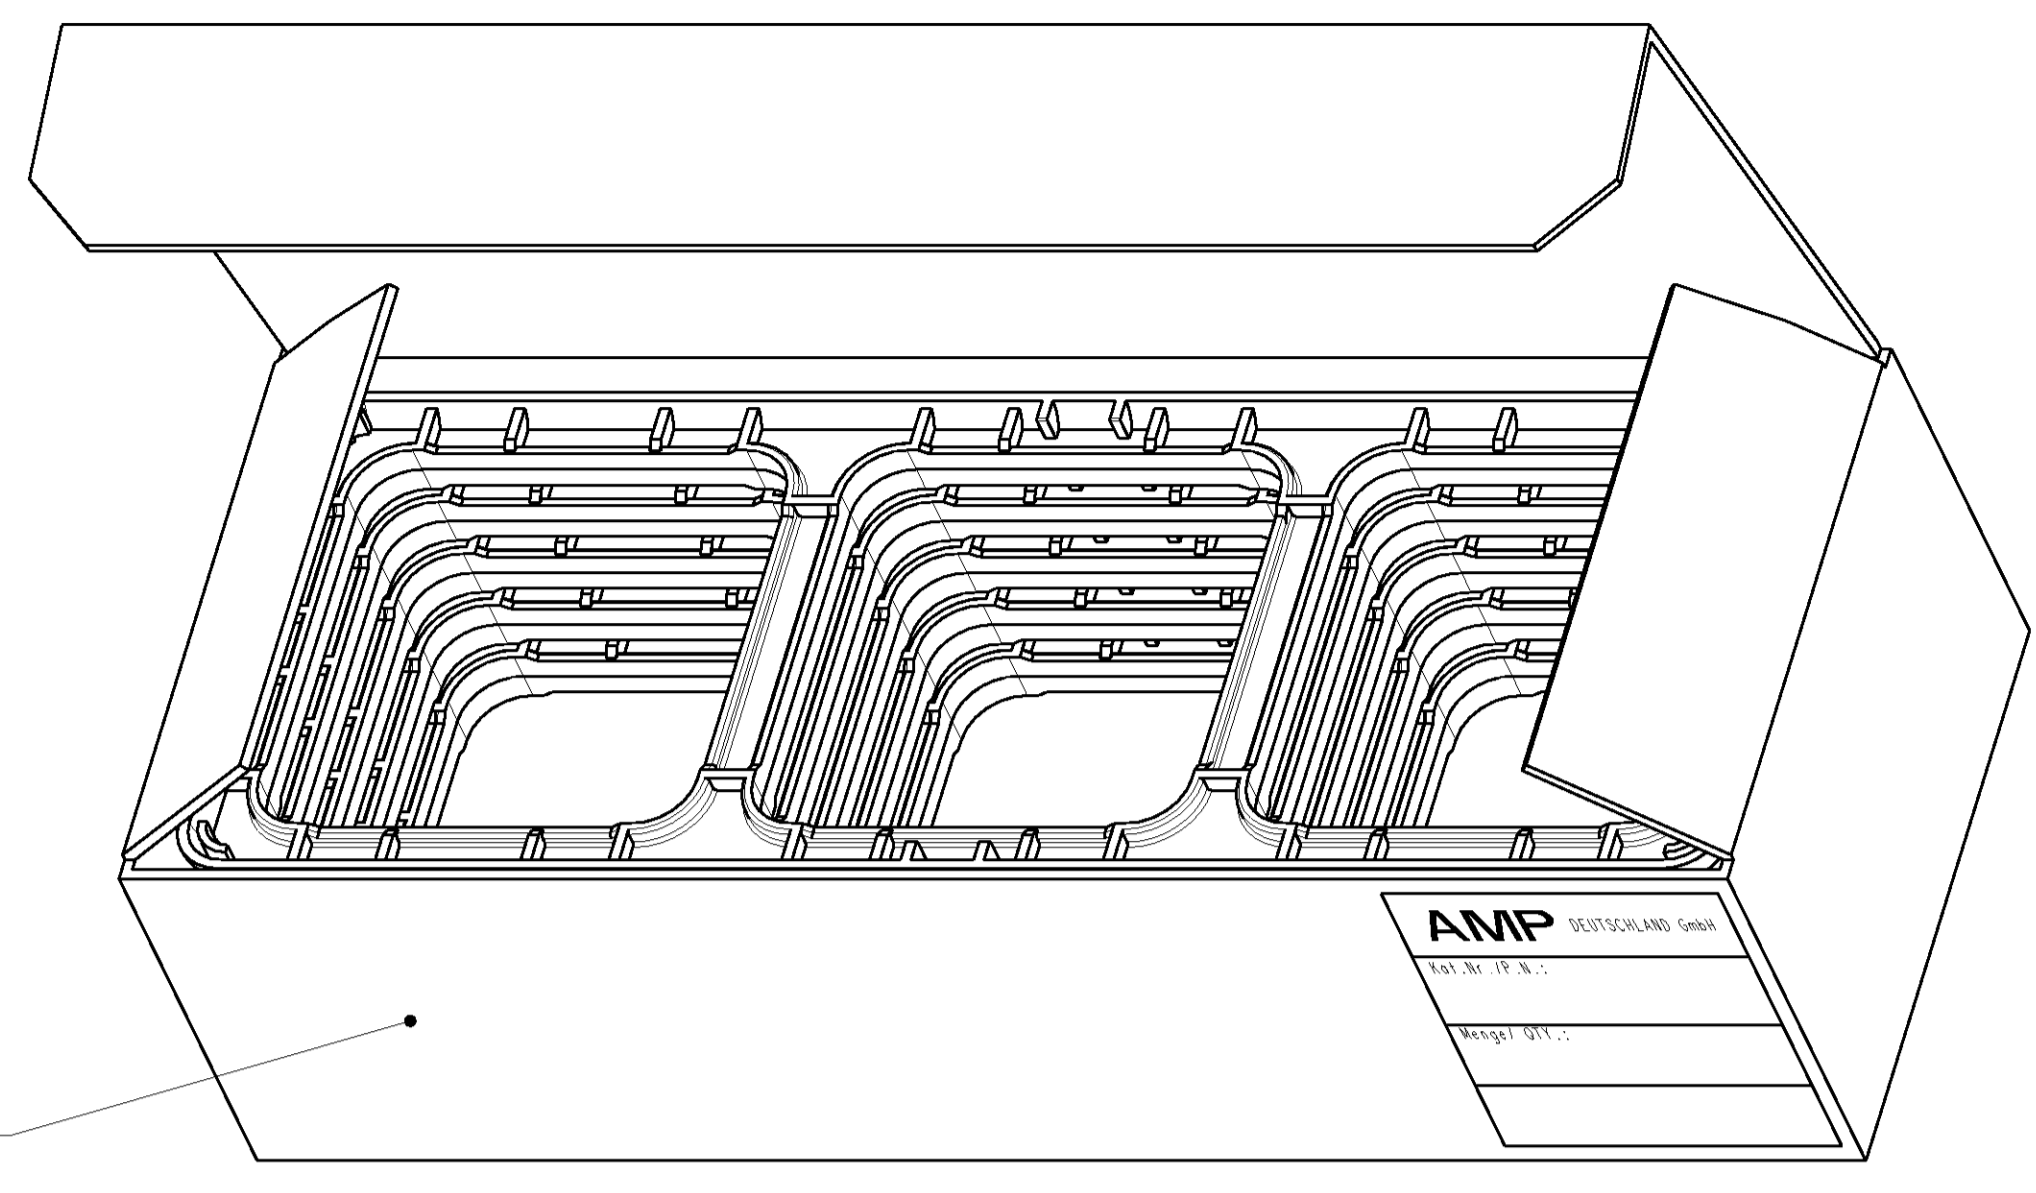

LOC	DIST	REV	DATE	DWN	APVD
IK	2	A1	28JAN98	M. S.	M. D.
PROJECT NO.: 964-82630		A2	05FEB2007	RM	JS
REVISIONS ÄNDERUNGEN			DATE		
DESCRIPTION BESCHREIBUNG			DWN		
			APVD		

964 830-3
1-964 830-3
2-964 830-3