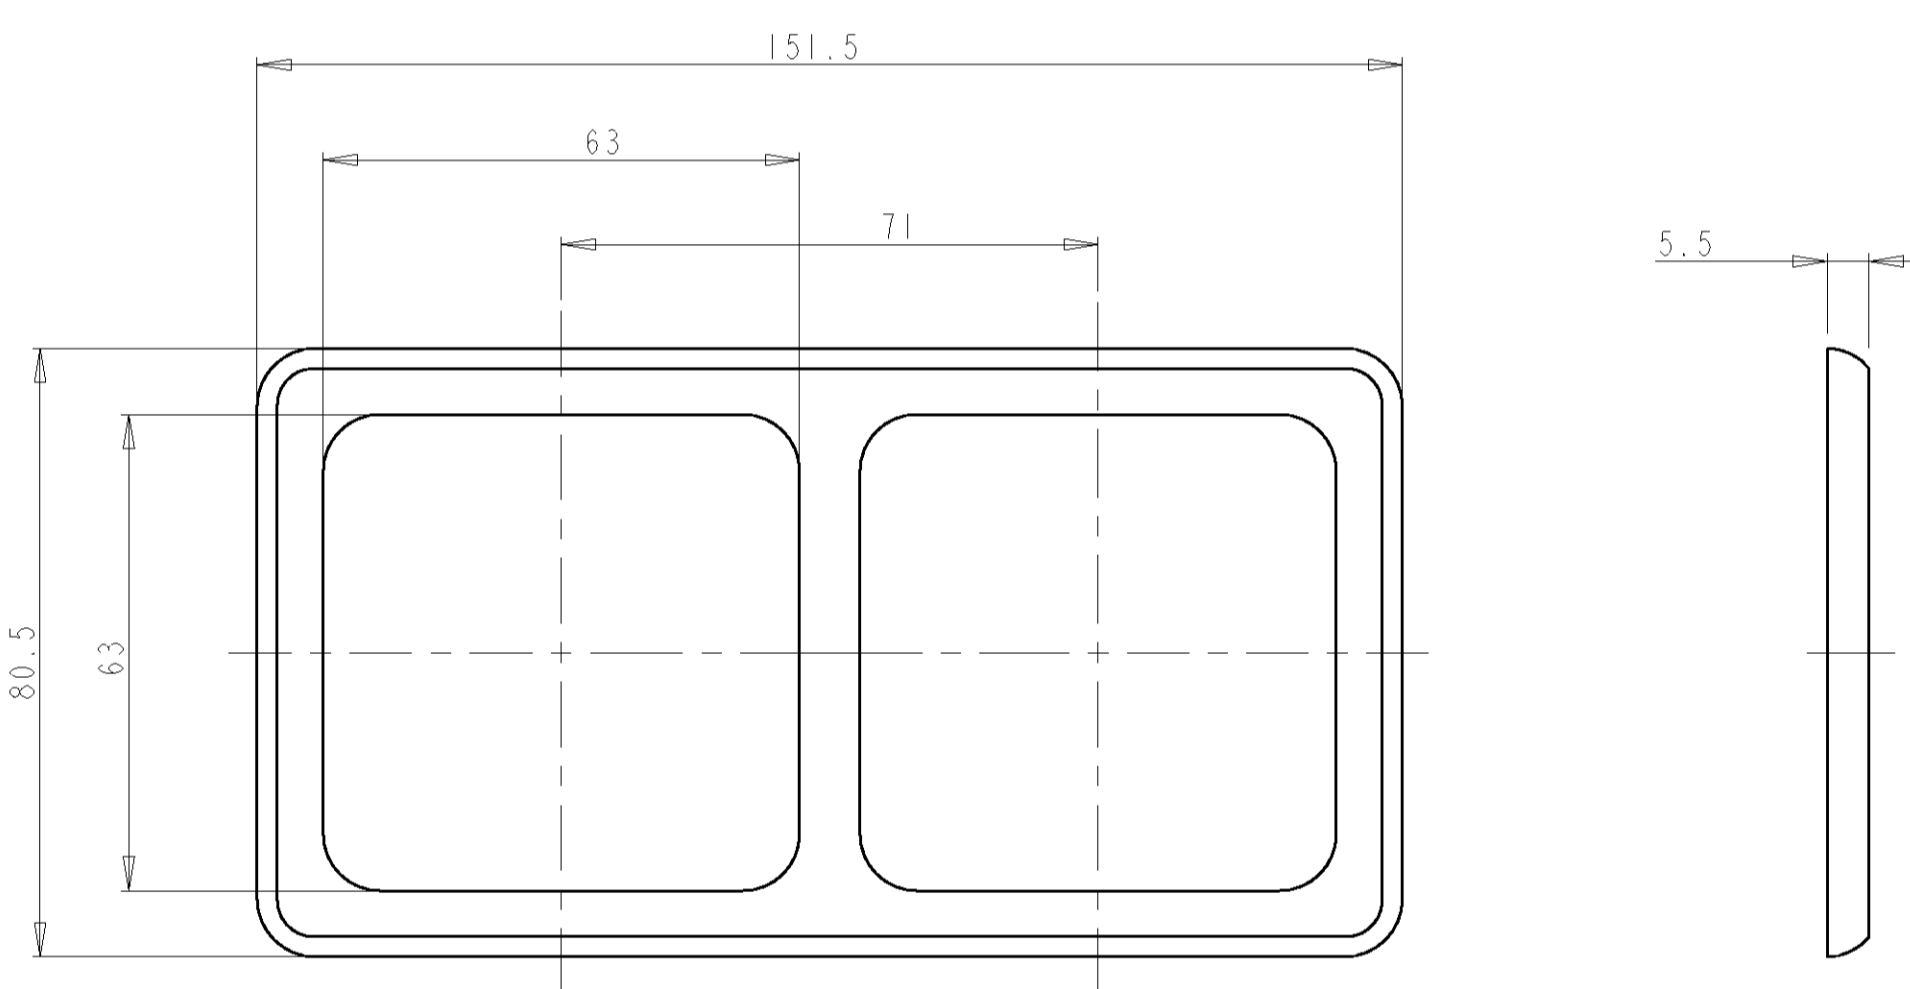

LOC	DIST	REV	DATE	DWN	APVD
IK	2	A1	28JAN98	M. S.	M. D.
PROJECT NO.: 964-82630		A2	05FEB2007	RM	JS
REVISIONS ÄNDERUNGEN			DATE		
DESCRIPTION BESCHREIBUNG			DWN		
			APVD		

964 830-3
1-964 830-3
2-964 830-3