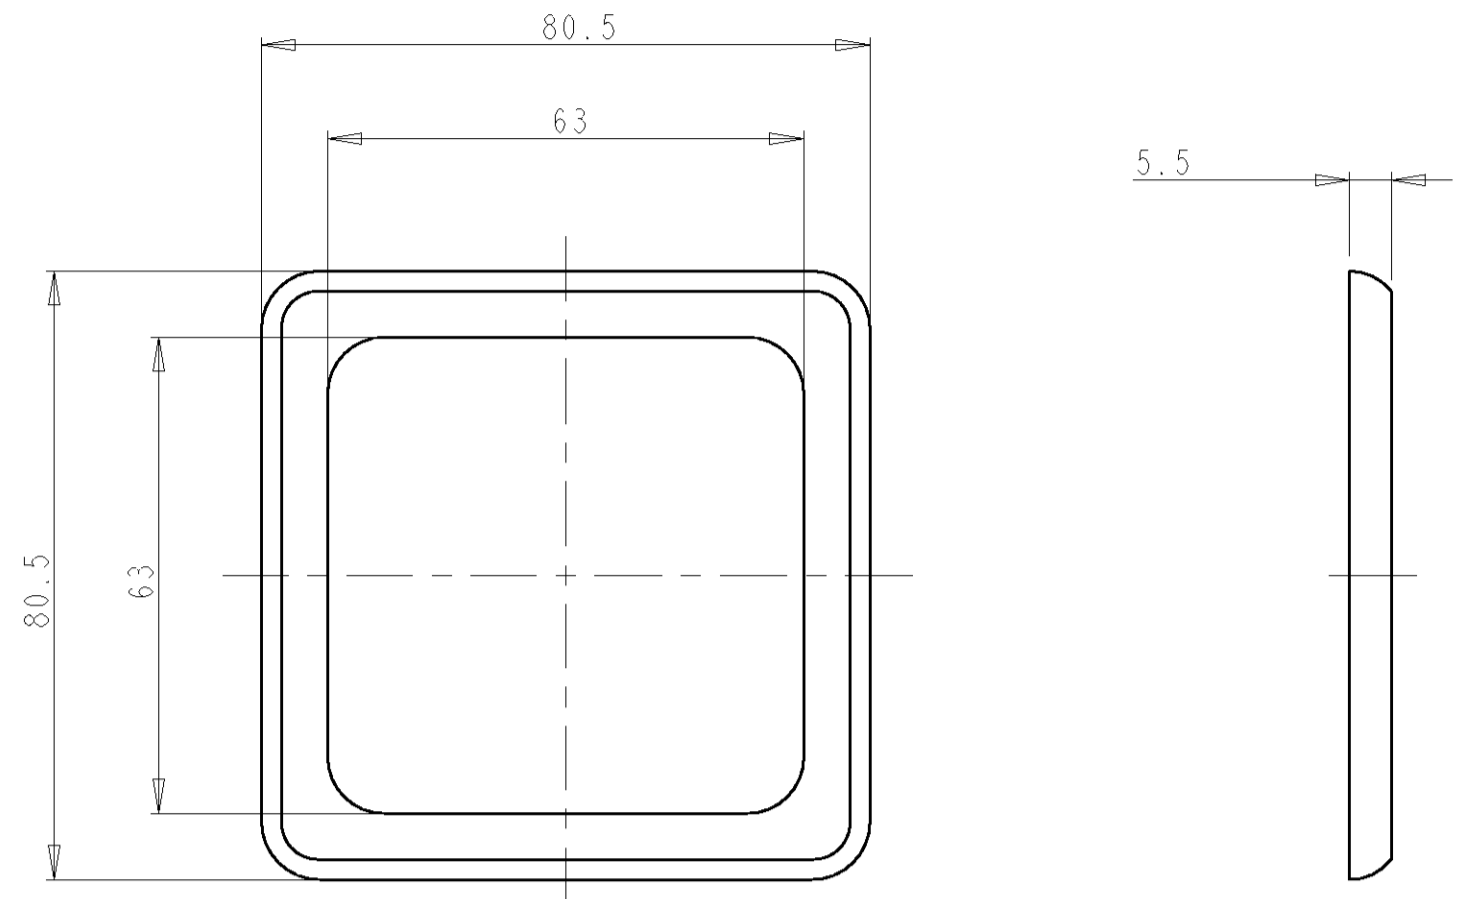

LOC	DIST	REV	DATE	DWN	APVD
IK	2	A1	28JAN98	M. S.	M. D.
PROJECT NO.: 964-82630		A2	05FEB2007	RM	JS
REVISIONS ÄNDERUNGEN			DATE		
DESCRIPTION BESCHREIBUNG			DWN		
			APVD		

964 830-3
1-964 830-3
2-964 830-3