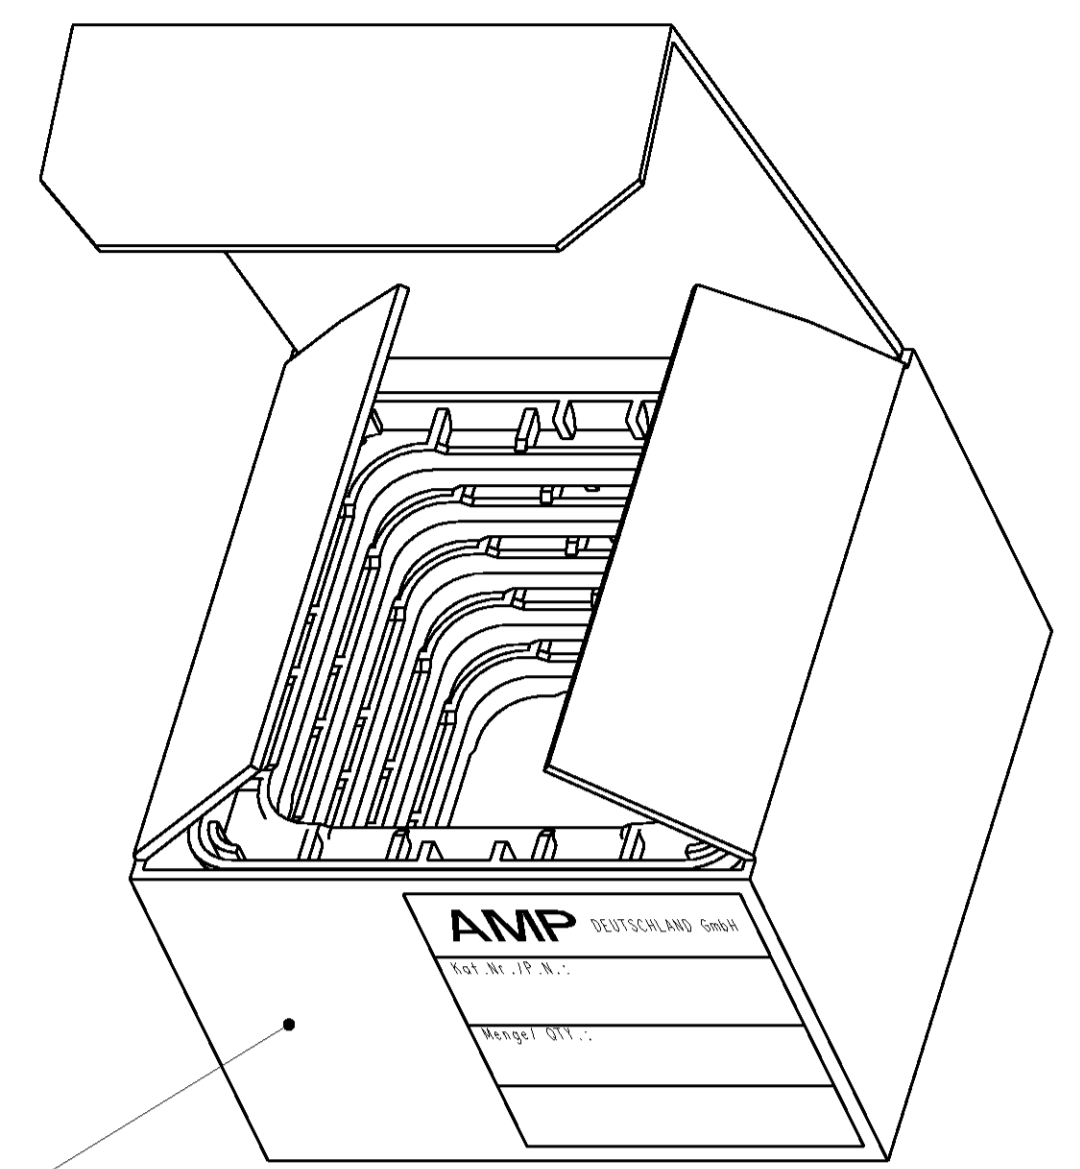

964 830-1
 1-964 830-1
 2-964 830-1

964 830-2
 1-964 830-2
 2-964 830-2

PACKING UNIT:

10 PIECES PACKED INTO NEUTRAL CARDBOARD BOX,
 PROVIDED WITH AMP LABEL.

VERPACKUNGSEINHEIT:

10 TEILE IN NEUTRALEN KARTON VERPACKT,
 MIT AMP AUFKLEBER VERSEHEN.

2-964 830-3		2-964 830-2		2-964 830-1		1-964 830-3		1-964 830-2		1-964 830-1		964 830-3		964 830-2		964 830-1		PART-NO. BESTELL-NR.				
-	-	-	-	-	-	-	-	-	-	-	-	-	-	-	-	-	-	-	-	TRIPLE DIN COVER DREIFACH ABDECKRAHMEN	CLEAN WHITE RAL 9010	PC
-	-	-	-	-	-	-	-	-	-	-	-	-	-	-	-	-	-	-	-	DOUBLE DIN COVER ZWEIFACH ABDECKRAHMEN	CLEAN WHITE RAL 9010	PC
-	-	-	-	-	-	-	-	-	-	-	-	-	-	-	-	-	-	-	-	SINGLE DIN COVER EINFACH ABDECKRAHMEN	CLEAN WHITE RAL 9010	PC
-	-	-	-	-	-	-	-	-	-	-	-	-	-	-	-	-	-	-	-	TRIPLE DIN COVER DREIFACH ABDECKRAHMEN	LIGHT GREY RAL 7035	PC
-	-	-	-	-	-	-	-	-	-	-	-	-	-	-	-	-	-	-	-	DOUBLE DIN COVER ZWEIFACH ABDECKRAHMEN	LIGHT GREY RAL 7035	PC
-	-	-	-	-	-	-	-	-	-	-	-	-	-	-	-	-	-	-	-	SINGLE DIN COVER EINFACH ABDECKRAHMEN	LIGHT GREY RAL 7035	PC
-	-	-	-	-	-	-	-	-	-	-	-	-	-	-	-	-	-	-	-	TRIPLE DIN COVER DREIFACH ABDECKRAHMEN	PEARL WHITE RAL 1013	PC
-	-	-	-	-	-	-	-	-	-	-	-	-	-	-	-	-	-	-	-	DOUBLE DIN COVER ZWEIFACH ABDECKRAHMEN	PEARL WHITE RAL 1013	PC
-	-	-	-	-	-	-	-	-	-	-	-	-	-	-	-	-	-	-	-	SINGLE DIN COVER EINFACH ABDECKRAHMEN	PEARL WHITE RAL 1013	PC
PIECES STUECK																	DESCRIPTION BENENNUNG		SURFACE OBERFLAECHE COLOUR/FARBE		MATERIAL	