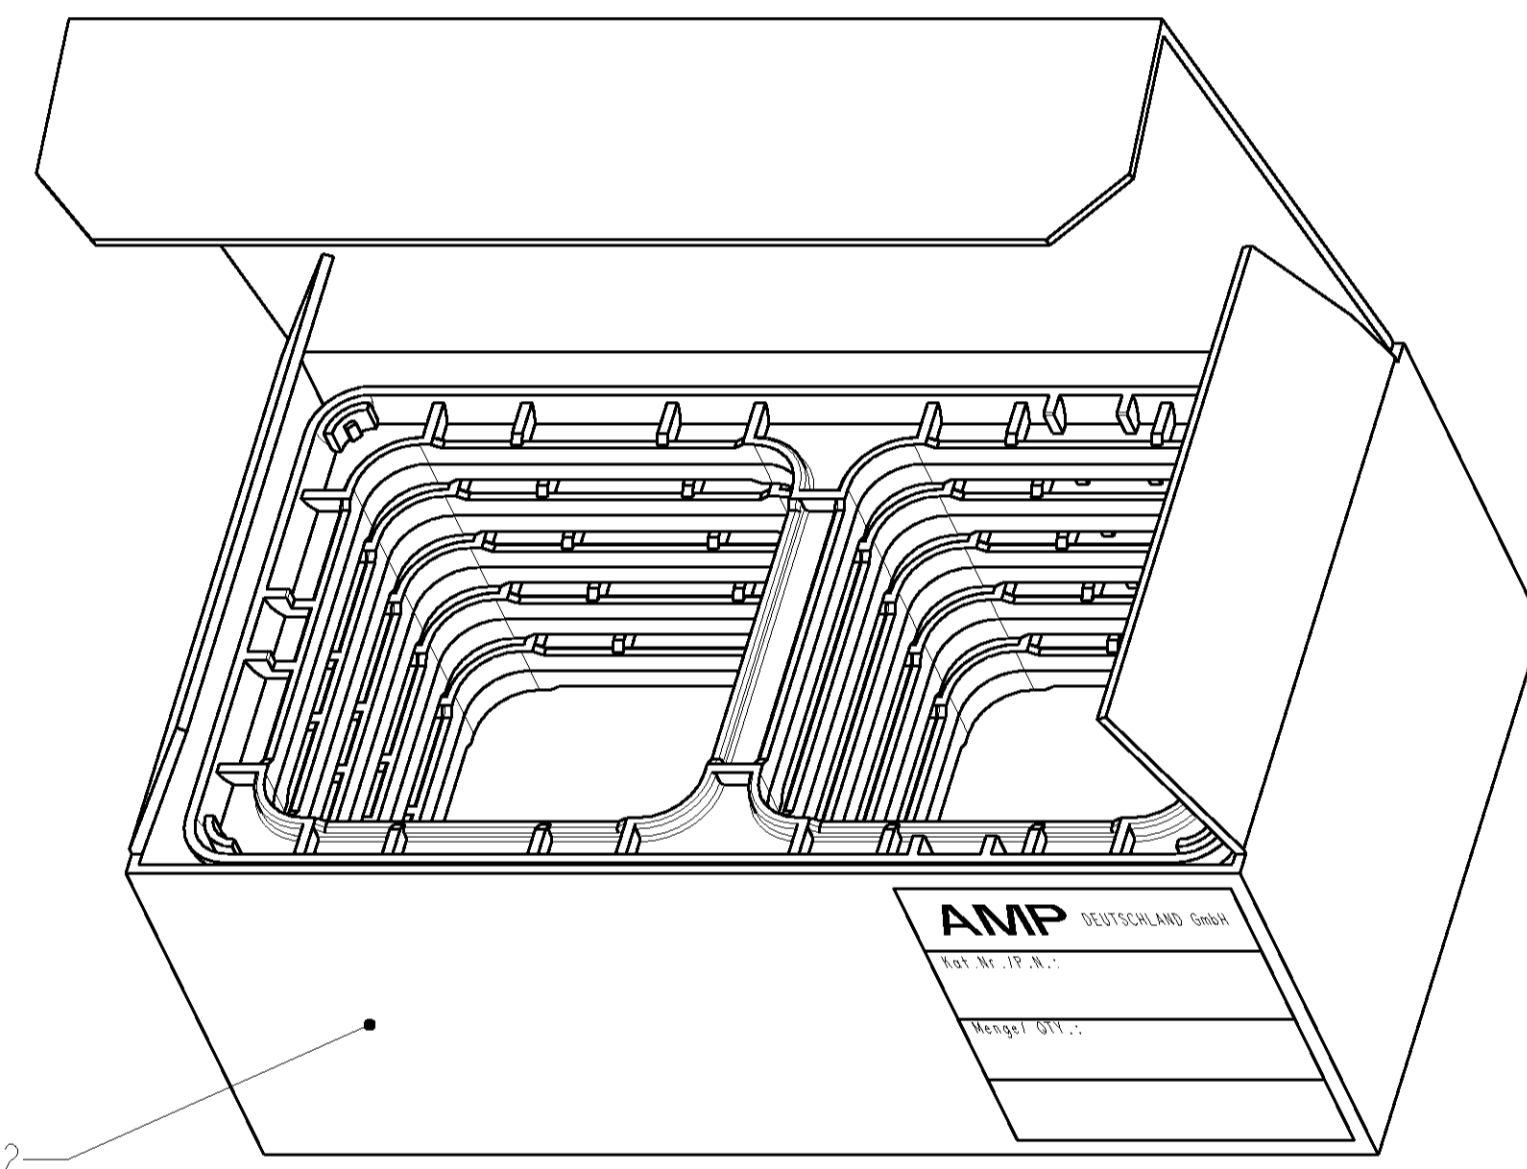

964 830-1
 1-964 830-1
 2-964 830-1

964 830-2
 1-964 830-2
 2-964 830-2

PACKING UNIT:

10 PIECES PACKED INTO NEUTRAL CARDBOARD BOX,
 PROVIDED WITH AMP LABEL.

VERPACKUNGSEINHEIT:

10 TEILE IN NEUTRALEN KARTON VERPACKT,
 MIT AMP AUFKLEBER VERSEHEN.

2-964 830-3		2-964 830-2		2-964 830-1		1-964 830-3		1-964 830-2		1-964 830-1		964 830-3		964 830-2		964 830-1		PART-NO. BESTELL-NR.				
-	-	-	-	-	-	-	-	-	-	-	-	-	-	-	-	-	-	-	-	TRIPLE DIN COVER DREIFACH ABDECKRAHMEN	CLEAN WHITE RAL 9010	PC
-	-	-	-	-	-	-	-	-	-	-	-	-	-	-	-	-	-	-	-	DOUBLE DIN COVER ZWEIFACH ABDECKRAHMEN	CLEAN WHITE RAL 9010	PC
-	-	-	-	-	-	-	-	-	-	-	-	-	-	-	-	-	-	-	-	SINGLE DIN COVER EINFACH ABDECKRAHMEN	CLEAN WHITE RAL 9010	PC
-	-	-	-	-	-	-	-	-	-	-	-	-	-	-	-	-	-	-	-	TRIPLE DIN COVER DREIFACH ABDECKRAHMEN	LIGHT GREY RAL 7035	PC
-	-	-	-	-	-	-	-	-	-	-	-	-	-	-	-	-	-	-	-	DOUBLE DIN COVER ZWEIFACH ABDECKRAHMEN	LIGHT GREY RAL 7035	PC
-	-	-	-	-	-	-	-	-	-	-	-	-	-	-	-	-	-	-	-	SINGLE DIN COVER EINFACH ABDECKRAHMEN	LIGHT GREY RAL 7035	PC
-	-	-	-	-	-	-	-	-	-	-	-	-	-	-	-	-	-	-	-	TRIPLE DIN COVER DREIFACH ABDECKRAHMEN	PEARL WHITE RAL 1013	PC
-	-	-	-	-	-	-	-	-	-	-	-	-	-	-	-	-	-	-	-	DOUBLE DIN COVER ZWEIFACH ABDECKRAHMEN	PEARL WHITE RAL 1013	PC
-	-	-	-	-	-	-	-	-	-	-	-	-	-	-	-	-	-	-	-	SINGLE DIN COVER EINFACH ABDECKRAHMEN	PEARL WHITE RAL 1013	PC
PIECES STUECK																	DESCRIPTION BENENNUNG		SURFACE OBERFLAECHE COLOUR/FARBE		MATERIAL	