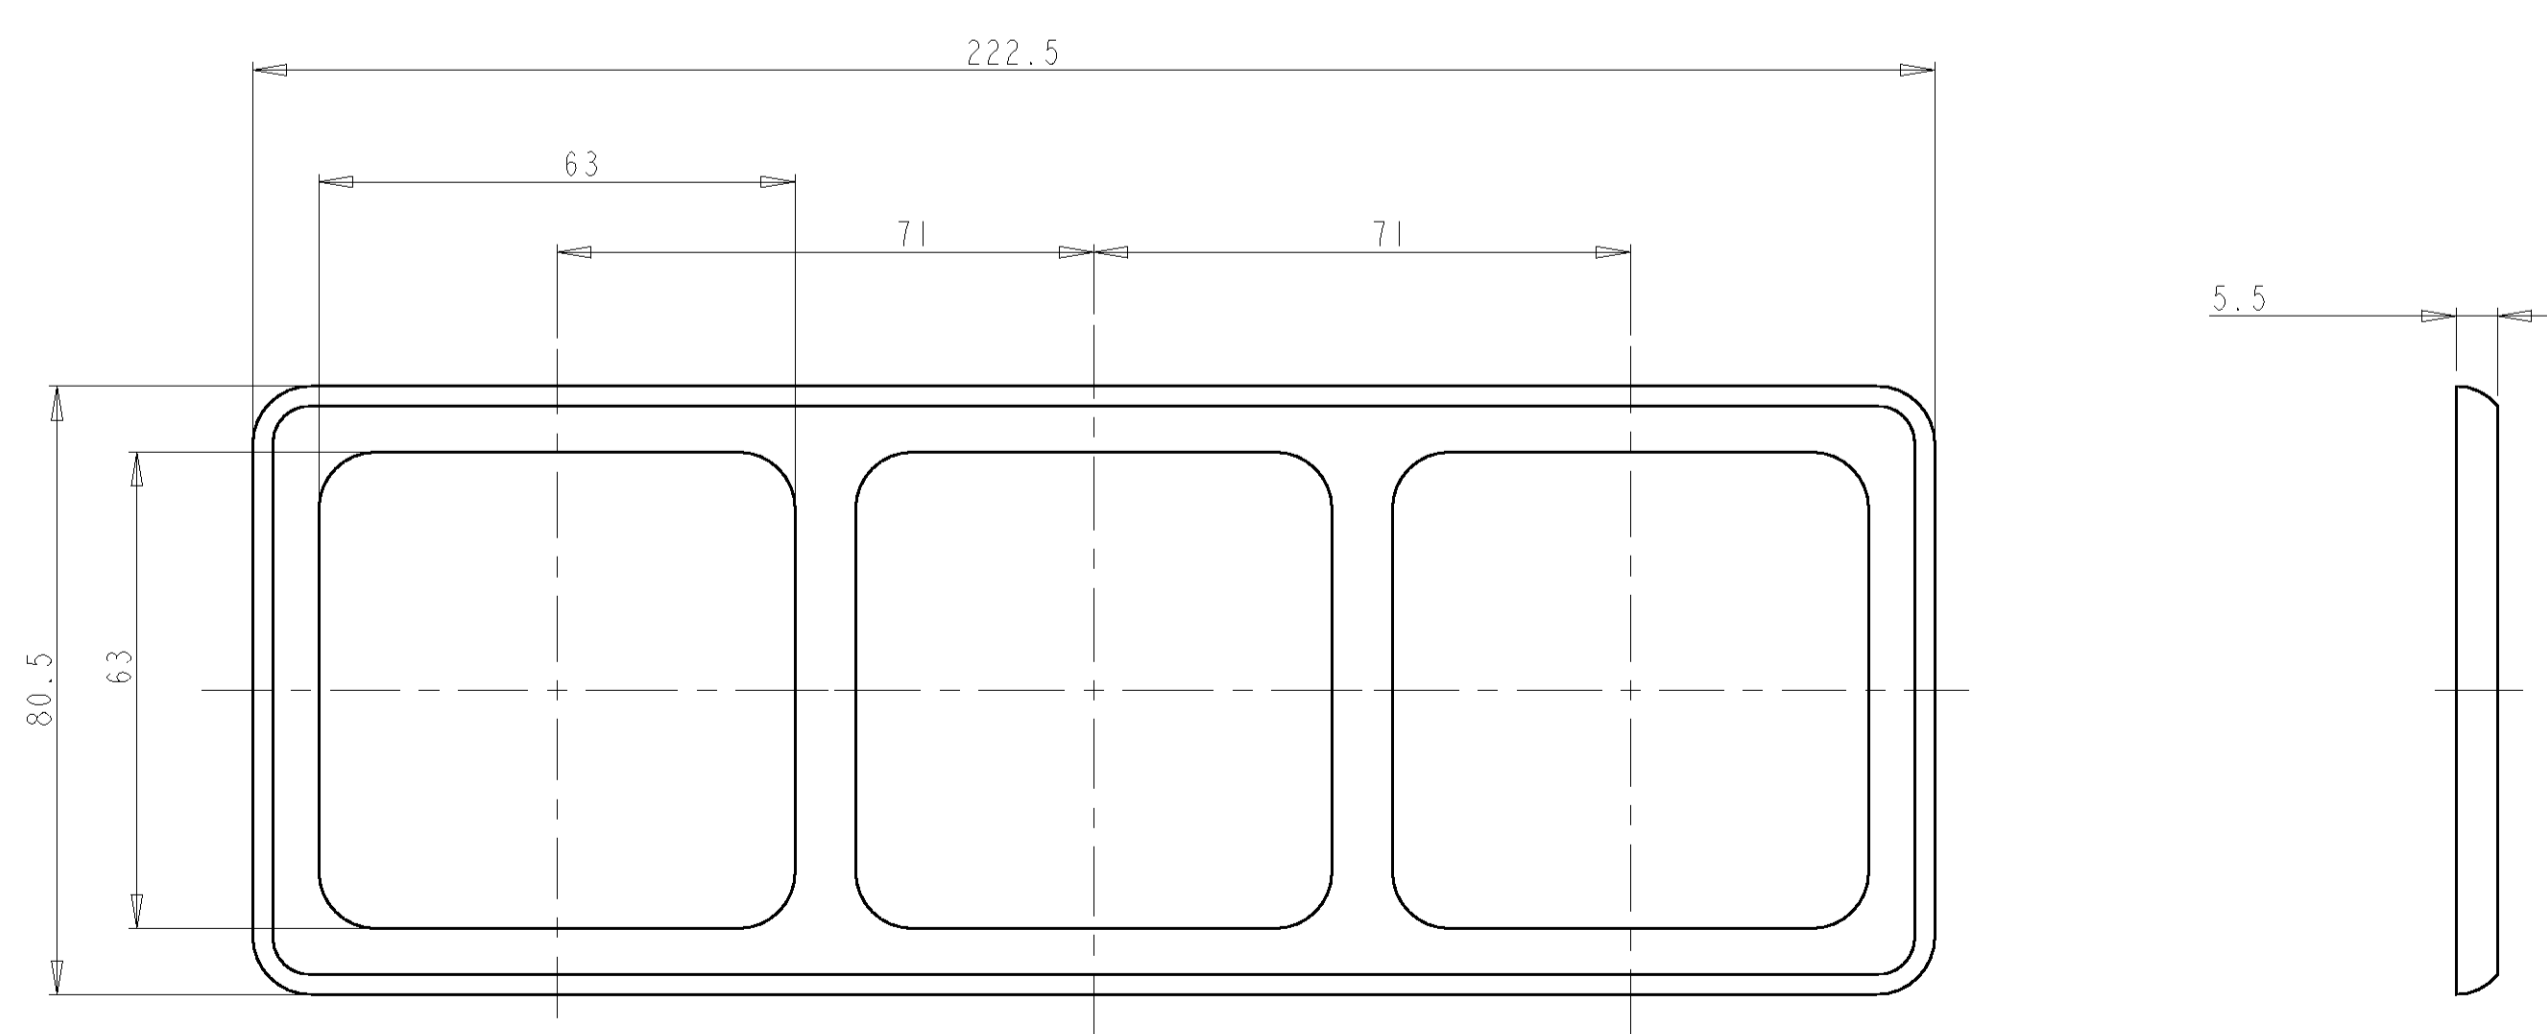

LOC	DIST	REV	DATE	DWN	APVD
IK	2	A1	28JAN98	M. S.	M. D.
PROJECT NO.: 964-82630		A2	05FEB2007	RM	JS
REVISIONS ÄNDERUNGEN			DATE		
DESCRIPTION BESCHREIBUNG			DWN		
			APVD		

964 830-3
1-964 830-3
2-964 830-3